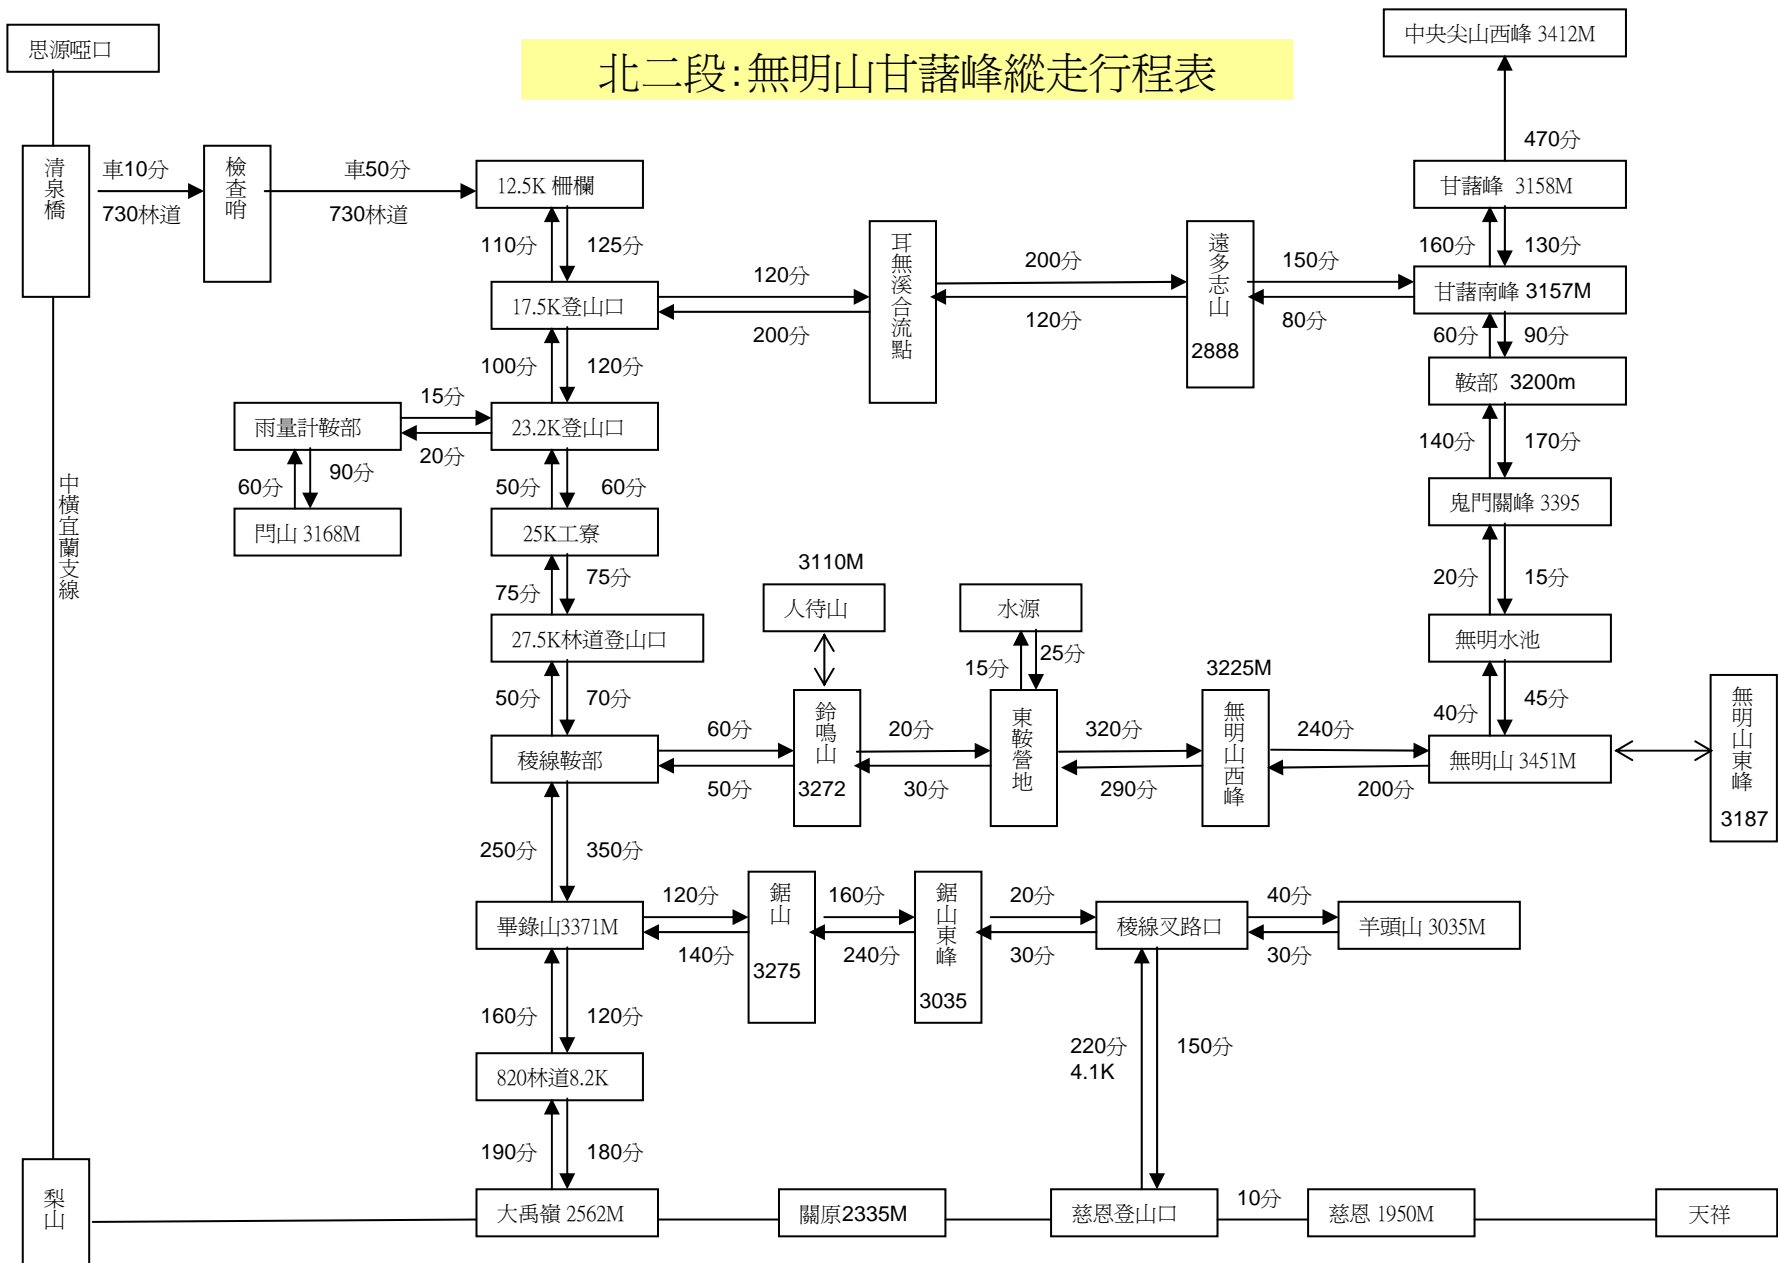

中華民國山岳協會 台灣百岳俱樂部製作

台灣百岳全路線圖

[頁] [路線タイトル]

1. 中央山脈_北一段_南湖大_中央尖山
2. 中央山脈_北二段_無明山_甘藷峰
3. 中央山脈_北三段_能高山_安東軍山
4. 中央山脈_北三段_奇來主山
5. 中央山脈_南三段_七彩湖_丹大山
6. 中央山脈_南三段_丹大山橫貫
7. 中央山脈_南二段_馬博拉斯橫斷
8. 中央山脈_南二段_向陽山_三叉山_南雙頭山_新康山
9. 中央山脈_南一段_關山
10. 中央山脈_南一段_卑南主山

[附錄]

21. 能高越嶺古道
22. 八通關越嶺古道

[頁] [路線タイトル]

11. 中央山脈_大魯閣大山
12. 中央山脈_合歡群峰
13. 中央山脈_東郡橫斷
14. 中央山脈_巒大山_郡大山
15. 中央山脈_干卓萬群峰
16. 中央山脈_白姑山系
17. 中央山脈_大武山
18. 雪山山脈_聖稜西南稜
19. 雪山山脈_大霸尖山
20. 玉山山脈

中央山脈：北一段 南湖大山中央尖山行程表

北二段:無明山甘藷峰縱走行程表

北三段:能高山縱走安東軍山路線行程表

中央山脈：北三段 奇萊主山連峰行程表

南三段：七彩湖至丹大山段路線行程表

丹大橫貫: 丹大山義西請馬至山段行程表

中央山脈:秀姑巒山馬博拉斯山橫斷馬西山

中央山脈：南二段南雙頭山雲峰尖山行程表

中央山脈：南一段關山路線行程表

中央山脈:南一段卑南主山小關山路線行程表

奇萊東稜－太魯閣大山路線行程表

東郡橫斷—東郡山彙路線行程表

巒大山—郡大山路線行程表

干卓萬群峰路線行程表

白狗山系：白姑大山路線行程表

中央山脈:南南段 大武山路線行程表

雪山聖稜西南稜路線行程表

雪山山脈:大霸尖山群峰聖稜線行程表