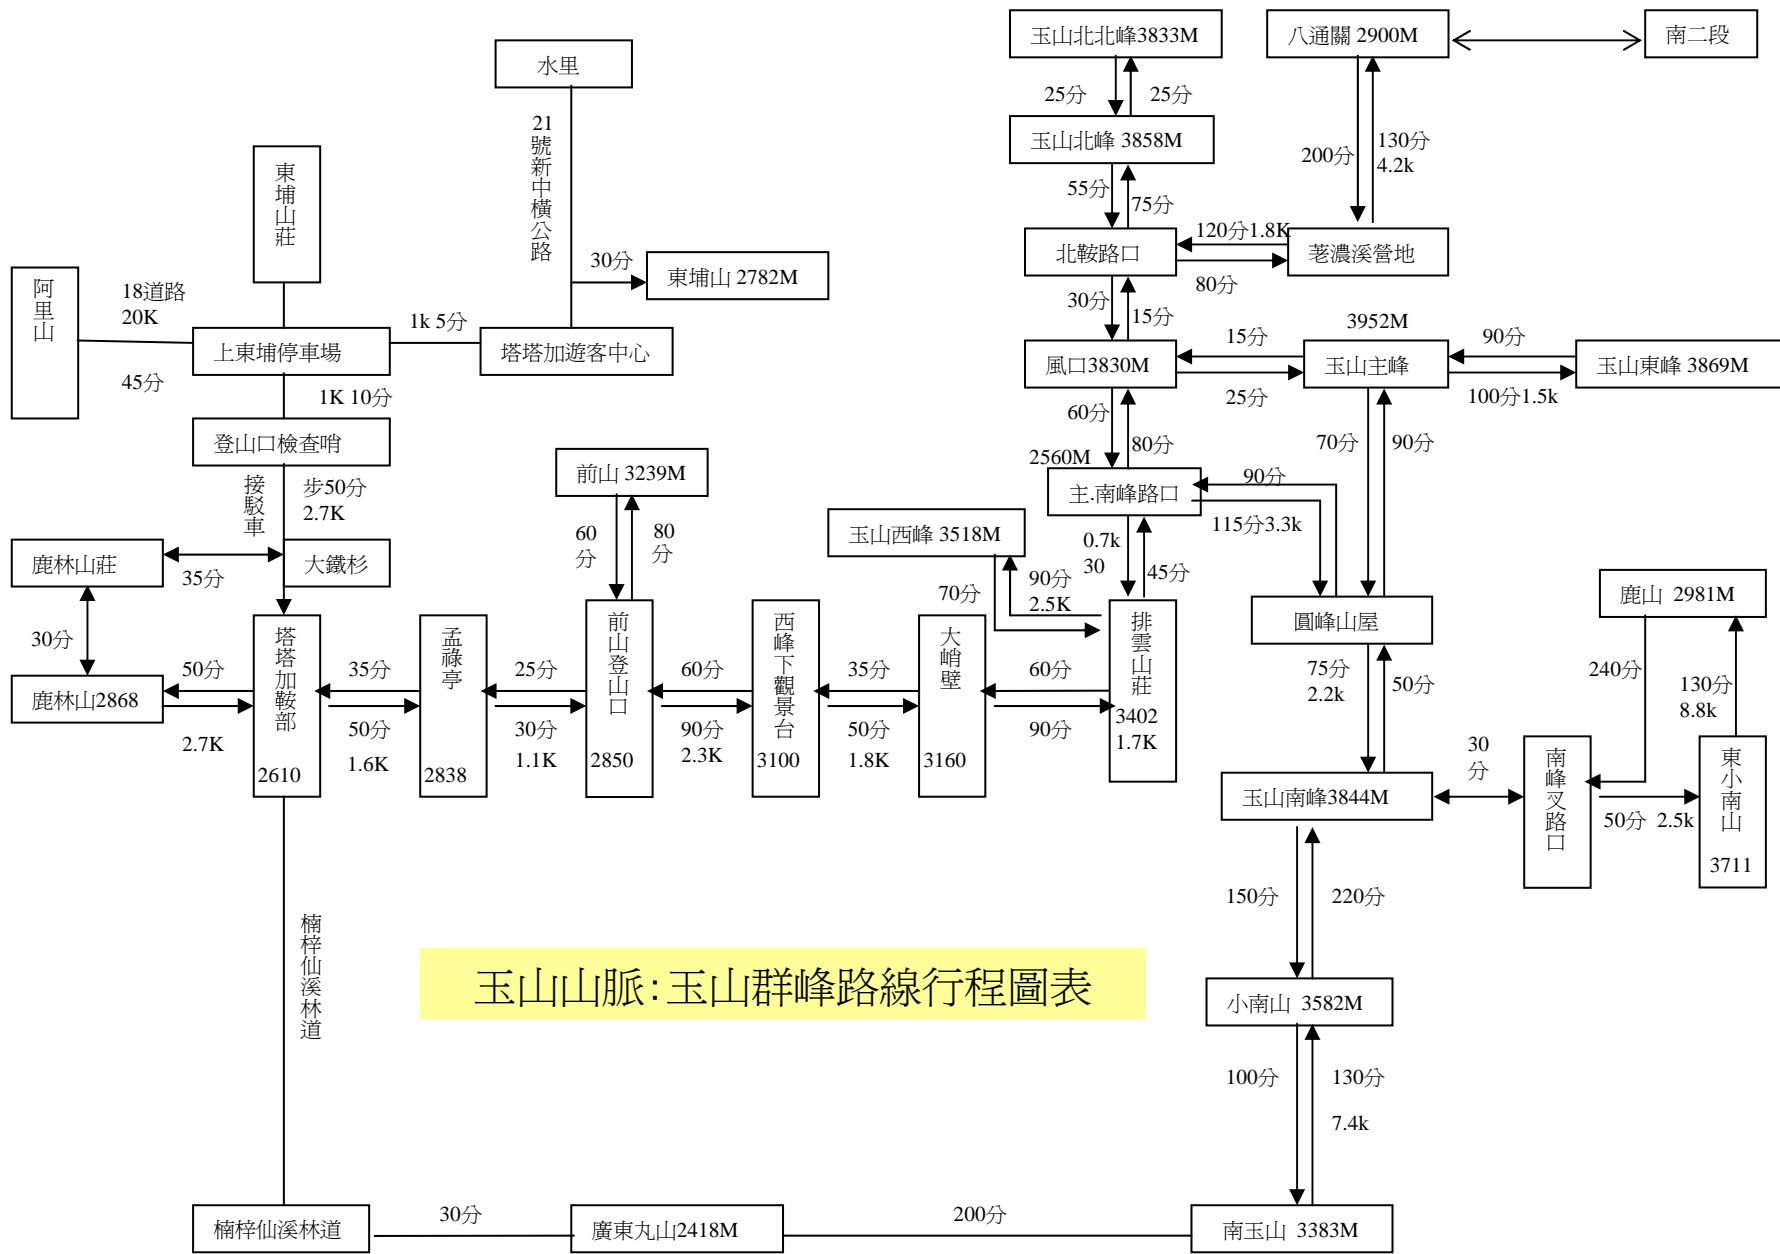

北三段:能高山縱走安東軍山路線行程表

中央山脈：北三段 奇萊主山連峰行程表

南三段：七彩湖至丹大山段路線行程表

丹大橫貫: 丹大山義西請馬至山段行程表

中央山脈:秀姑巒山馬博拉斯山橫斷馬西山

中央山脈：南二段南雙頭山雲峰尖山行程表

中央山脈：南一段關山路線行程表

中央山脈:南一段卑南主山小關山路線行程表

奇萊東稜－太魯閣大山路線行程表

東郡橫斷—東郡山彙路線行程表

巒大山—郡大山路線行程表

干卓萬群峰路線行程表

白狗山系：白姑大山路線行程表

中央山脈:南南段 大武山路線行程表

雪山聖稜西南稜路線行程表

雪山山脈:大霸尖山群峰聖稜線行程表

玉山山脈:玉山群峰路線行程圖表

能高越嶺古道: 奇萊主山南峰. 南華山

日據八通關古道健行路線行程表