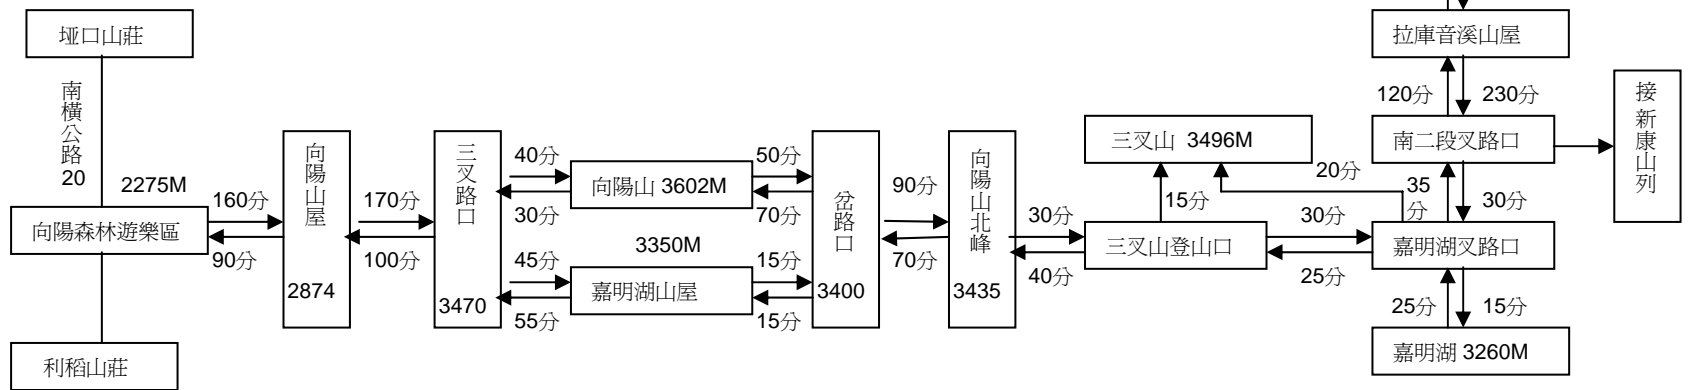

北三段:能高山縱走安東軍山路線行程表

中央山脈：北三段 奇萊主山連峰行程表

南三段：七彩湖至丹大山段路線行程表

丹大橫貫: 丹大山義西請馬至山段行程表

中央山脈:秀姑巒山馬博拉斯山橫斷馬西山

中央山脈：南二段南雙頭山雲峰尖山行程表

中央山脈：南一段關山路線行程表

中央山脈:南一段卑南主山小關山路線行程表