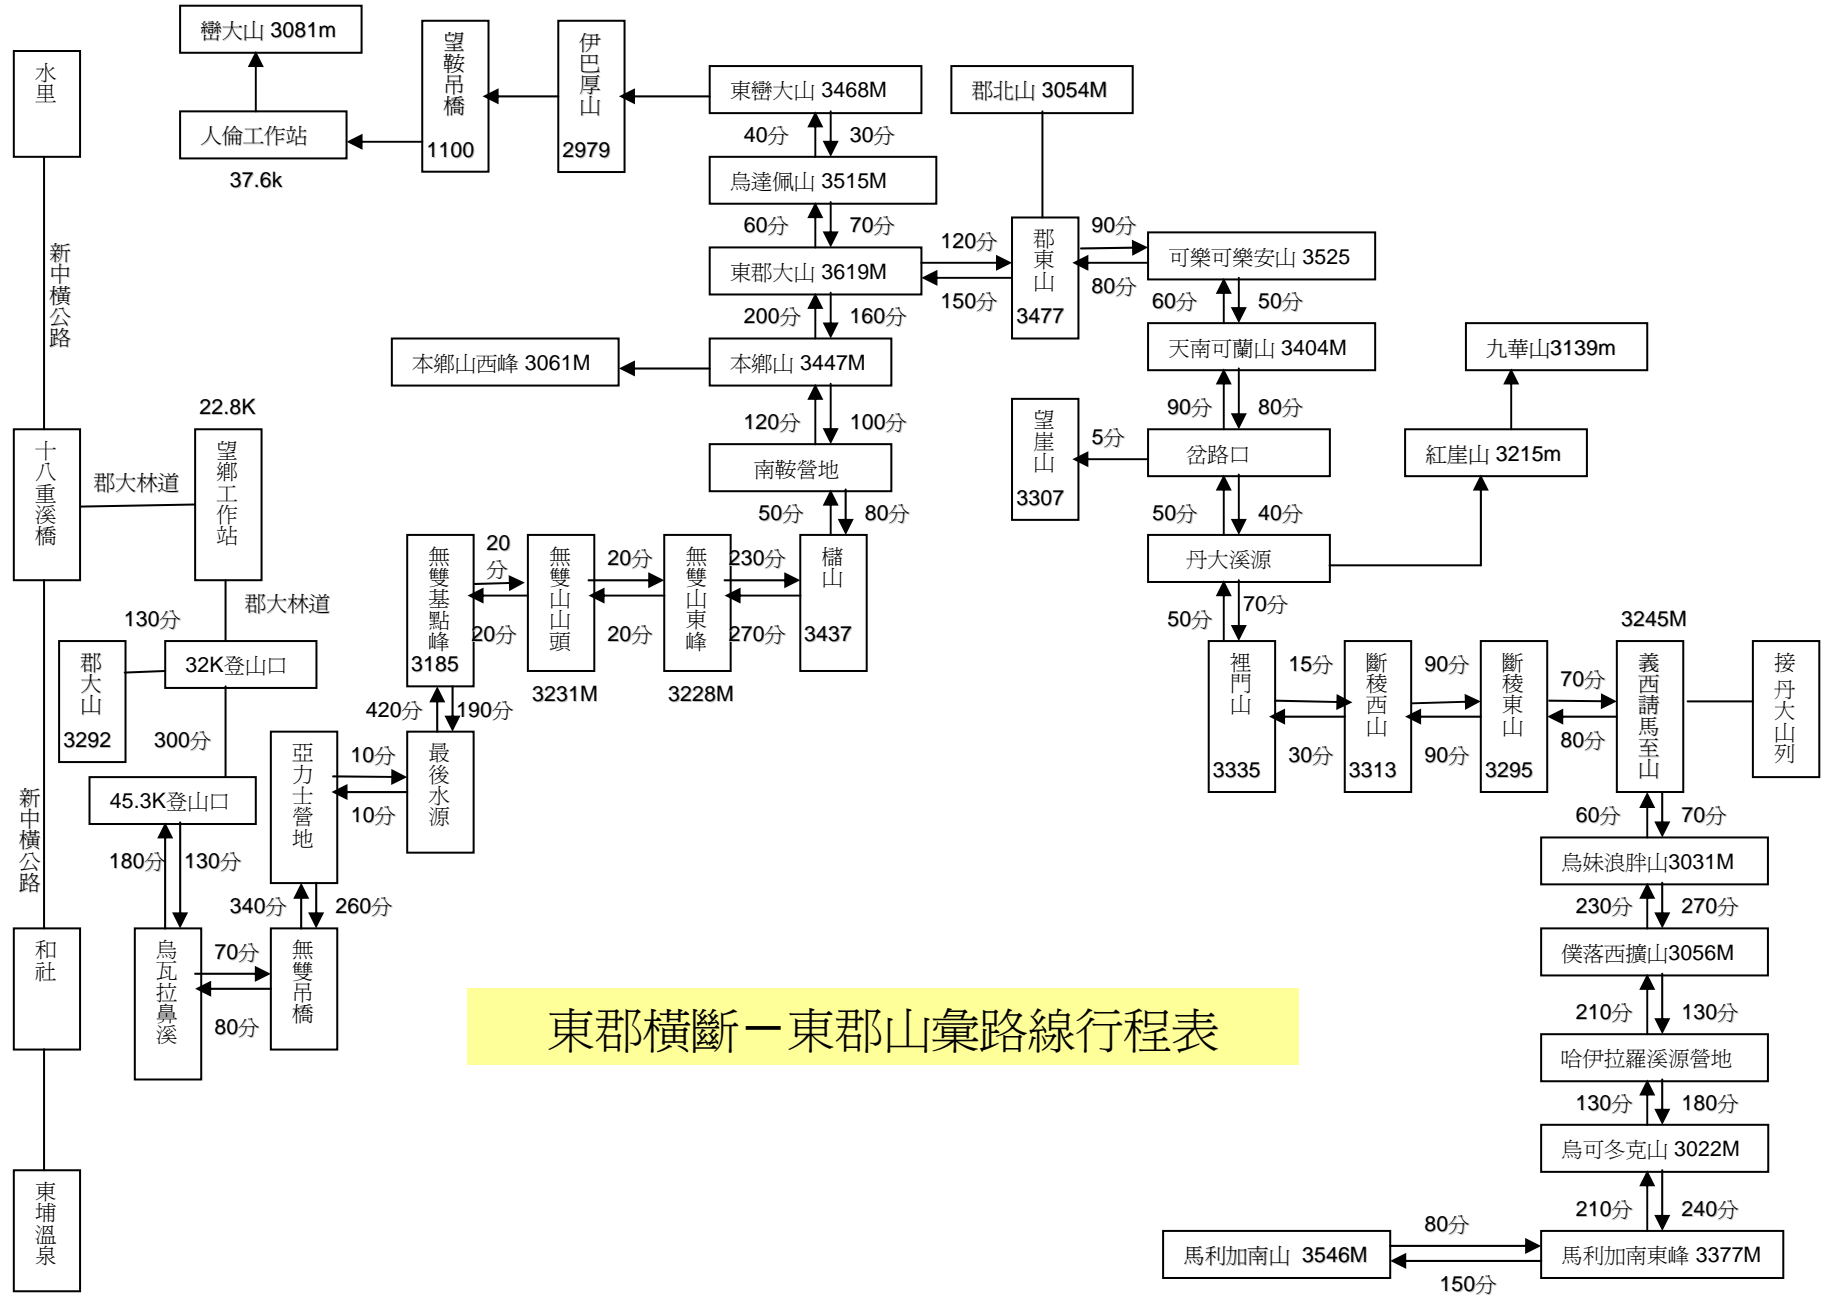

中華民國山岳協會 台灣百岳俱樂部製作

台灣百岳全路線圖

[頁] [路線タイトル]

1. 中央山脈_北一段_南湖大_中央尖山
2. 中央山脈_北二段_無明山_甘藷峰
3. 中央山脈_北三段_能高山_安東軍山
4. 中央山脈_北三段_奇來主山
5. 中央山脈_南三段_七彩湖_丹大山
6. 中央山脈_南三段_丹大山橫貫
7. 中央山脈_南二段_馬博拉斯橫斷
8. 中央山脈_南二段_向陽山_三叉山_南雙頭山_新康山
9. 中央山脈_南一段_關山
10. 中央山脈_南一段_卑南主山

北三段:能高山縱走安東軍山路線行程表

中央山脈：北三段 奇萊主山連峰行程表

南三段：七彩湖至丹大山段路線行程表

丹大橫貫: 丹大山義西請馬至山段行程表

中央山脈:秀姑巒山馬博拉斯山橫斷馬西山

中央山脈：南二段南雙頭山雲峰尖山行程表

中央山脈：南一段關山路線行程表

中央山脈:南一段卑南主山小關山路線行程表

奇萊東稜－太魯閣大山路線行程表

東郡橫斷—東郡山彙路線行程表

巒大山—郡大山路線行程表

干卓萬群峰路線行程表

白狗山系：白姑大山路線行程表

中央山脈:南南段 大武山路線行程表

雪山聖稜西南稜路線行程表

雪山山脈:大霸尖山群峰聖稜線行程表

玉山山脈:玉山群峰路線行程圖表

能高越嶺古道: 奇萊主山南峰. 南華山

日據八通關古道健行路線行程表