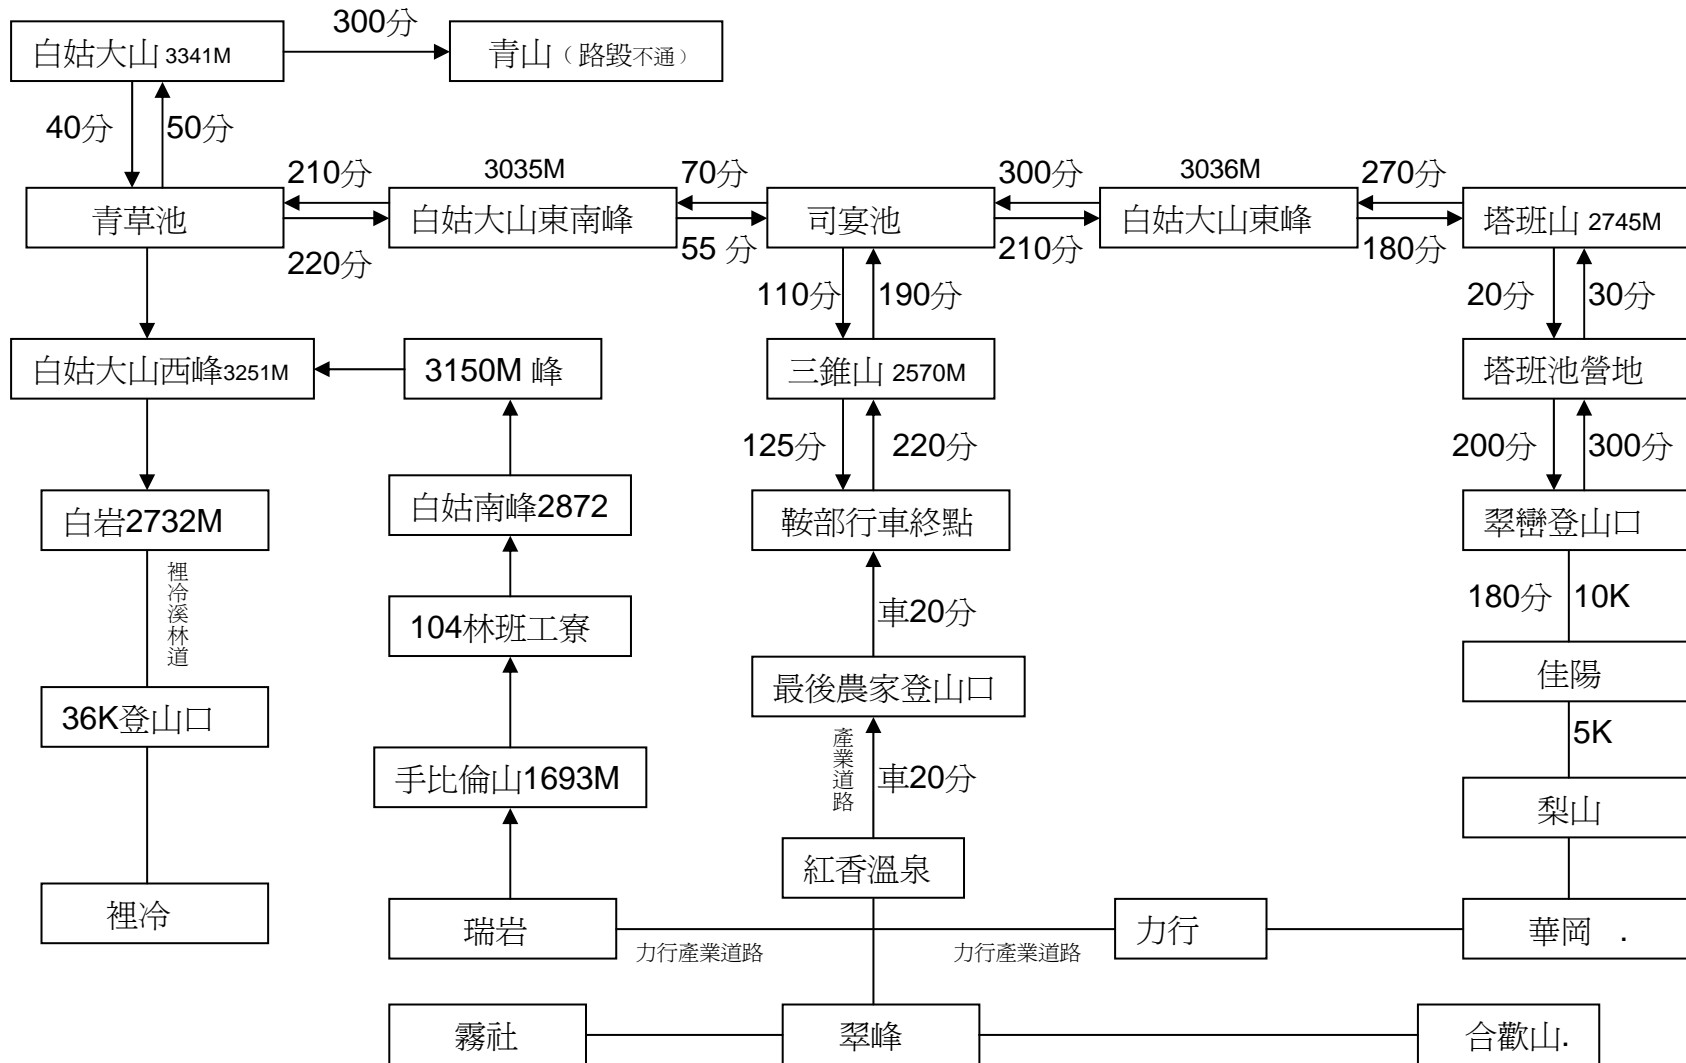

北三段:能高山縱走安東軍山路線行程表

中央山脈：北三段 奇萊主山連峰行程表

南三段：七彩湖至丹大山段路線行程表

丹大橫貫: 丹大山義西請馬至山段行程表

中央山脈:秀姑巒山馬博拉斯山橫斷馬西山

中央山脈：南二段南雙頭山雲峰尖山行程表

中央山脈：南一段關山路線行程表

中央山脈:南一段卑南主山小關山路線行程表

奇萊東稜－太魯閣大山路線行程表

東郡橫斷—東郡山彙路線行程表

巒大山—郡大山路線行程表

干卓萬群峰路線行程表

白狗山系：白姑大山路線行程表

中央山脈:南南段 大武山路線行程表

雪山聖稜西南稜路線行程表

雪山山脈:大霸尖山群峰聖稜線行程表

玉山山脈:玉山群峰路線行程圖表

能高越嶺古道: 奇萊主山南峰. 南華山

日據八通關古道健行路線行程表