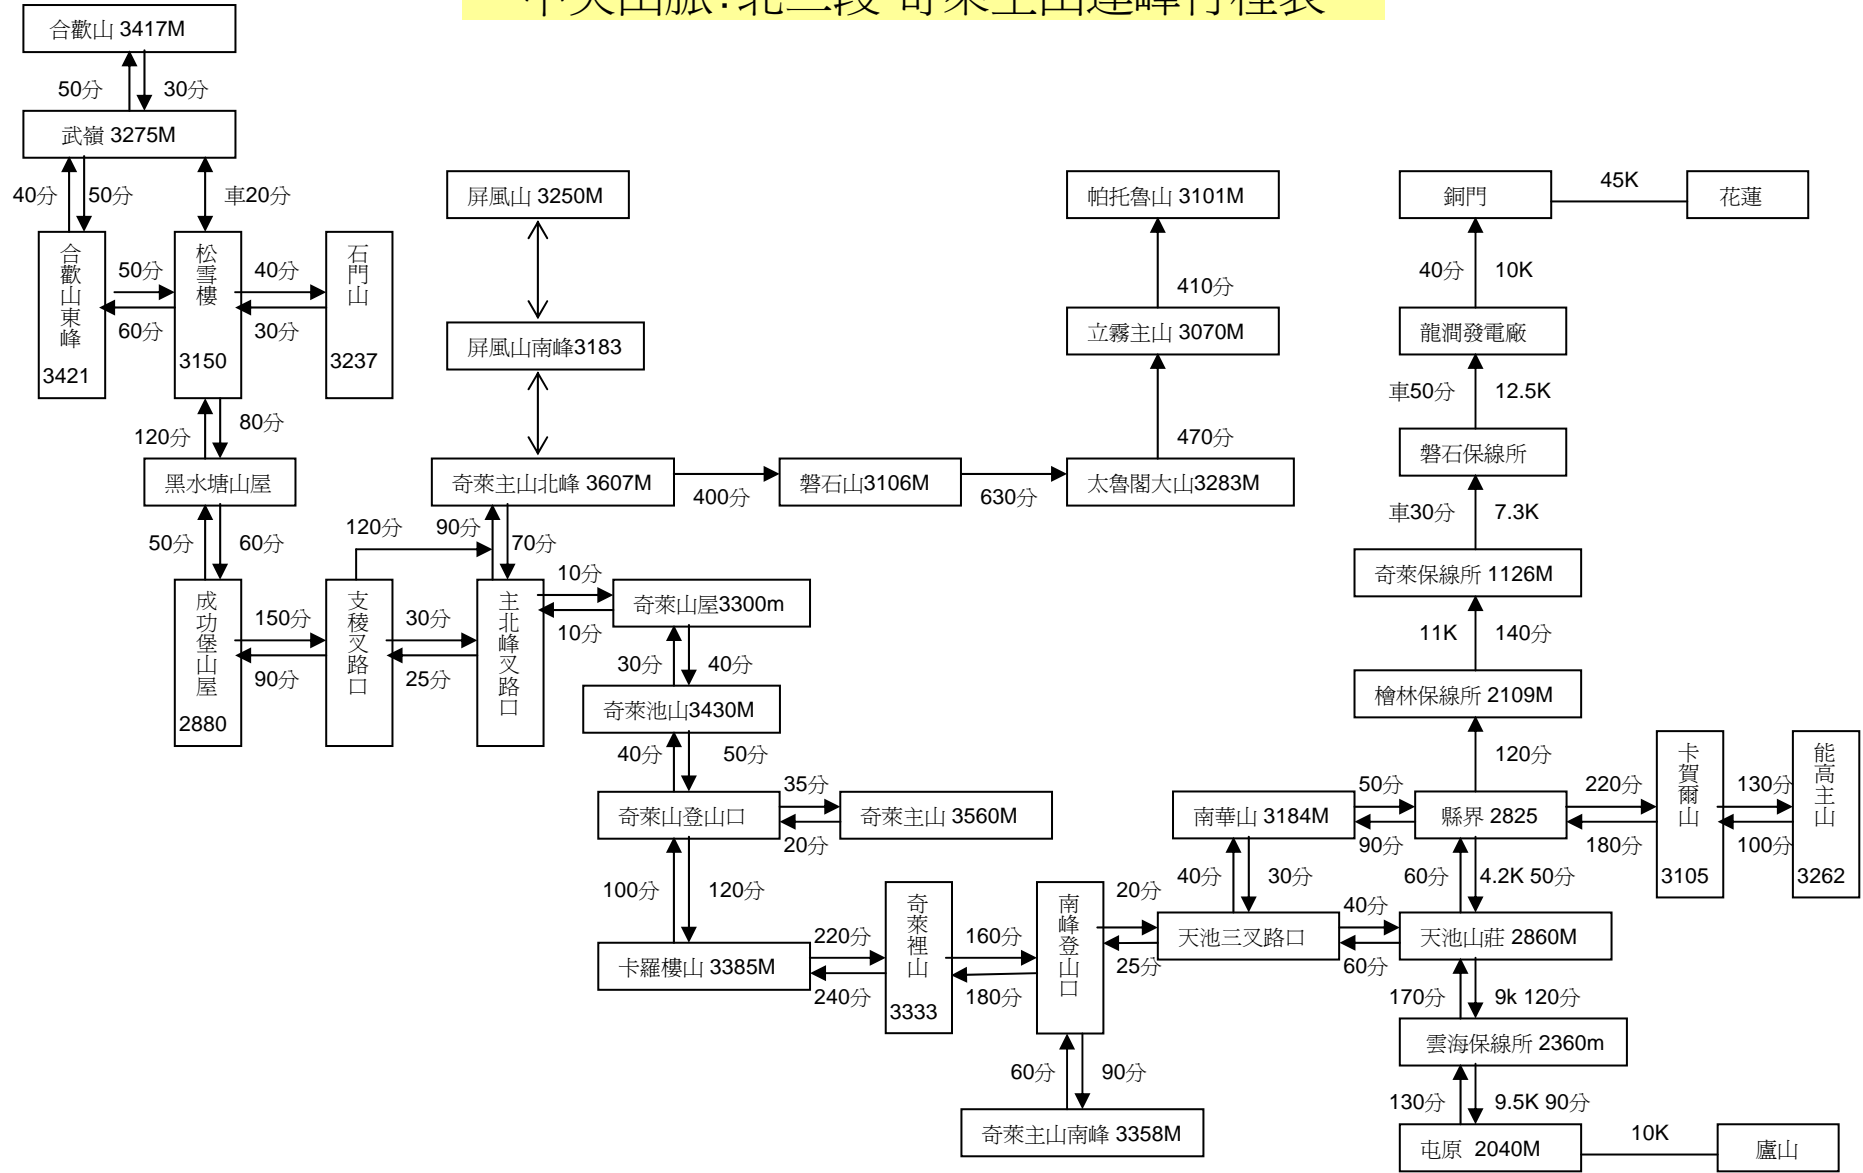

中華民國山岳協會 台灣百岳俱樂部製作

台灣百岳全路線圖

[頁] [路線タイトル]

1. 中央山脈_北一段_南湖大_中央尖山
2. 中央山脈_北二段_無明山_甘藷峰
3. 中央山脈_北三段_能高山_安東軍山
4. 中央山脈_北三段_奇來主山
5. 中央山脈_南三段_七彩湖_丹大山
6. 中央山脈_南三段_丹大山橫貫
7. 中央山脈_南二段_馬博拉斯橫斷
8. 中央山脈_南二段_向陽山_三叉山_南雙頭山_新康山
9. 中央山脈_南一段_關山
10. 中央山脈_南一段_卑南主山

[附錄]

21. 能高越嶺古道
22. 八通關越嶺古道

[頁] [路線タイトル]

11. 中央山脈_大魯閣大山
12. 中央山脈_合歡群峰
13. 中央山脈_東郡橫斷
14. 中央山脈_巒大山_郡大山
15. 中央山脈_干卓萬群峰
16. 中央山脈_白姑山系
17. 中央山脈_大武山
18. 雪山山脈_聖稜西南稜
19. 雪山山脈_大霸尖山
20. 玉山山脈

中央山脈：北一段 南湖大山中央尖山行程表

北二段:無明山甘藷峰縱走行程表

北三段:能高山縱走安東軍山路線行程表

中央山脈：北三段 奇萊主山連峰行程表

南三段：七彩湖至丹大山段路線行程表

丹大橫貫: 丹大山義西請馬至山段行程表

中央山脈:秀姑巒山馬博拉斯山橫斷馬西山

中央山脈：南二段南雙頭山雲峰尖山行程表

中央山脈：南一段關山路線行程表

中央山脈:南一段卑南主山小關山路線行程表

奇萊東稜－太魯閣大山路線行程表

東郡橫斷—東郡山彙路線行程表

巒大山—郡大山路線行程表

干卓萬群峰路線行程表

白狗山系：白姑大山路線行程表

中央山脈:南南段 大武山路線行程表

雪山聖稜西南稜路線行程表

雪山山脈:大霸尖山群峰聖稜線行程表