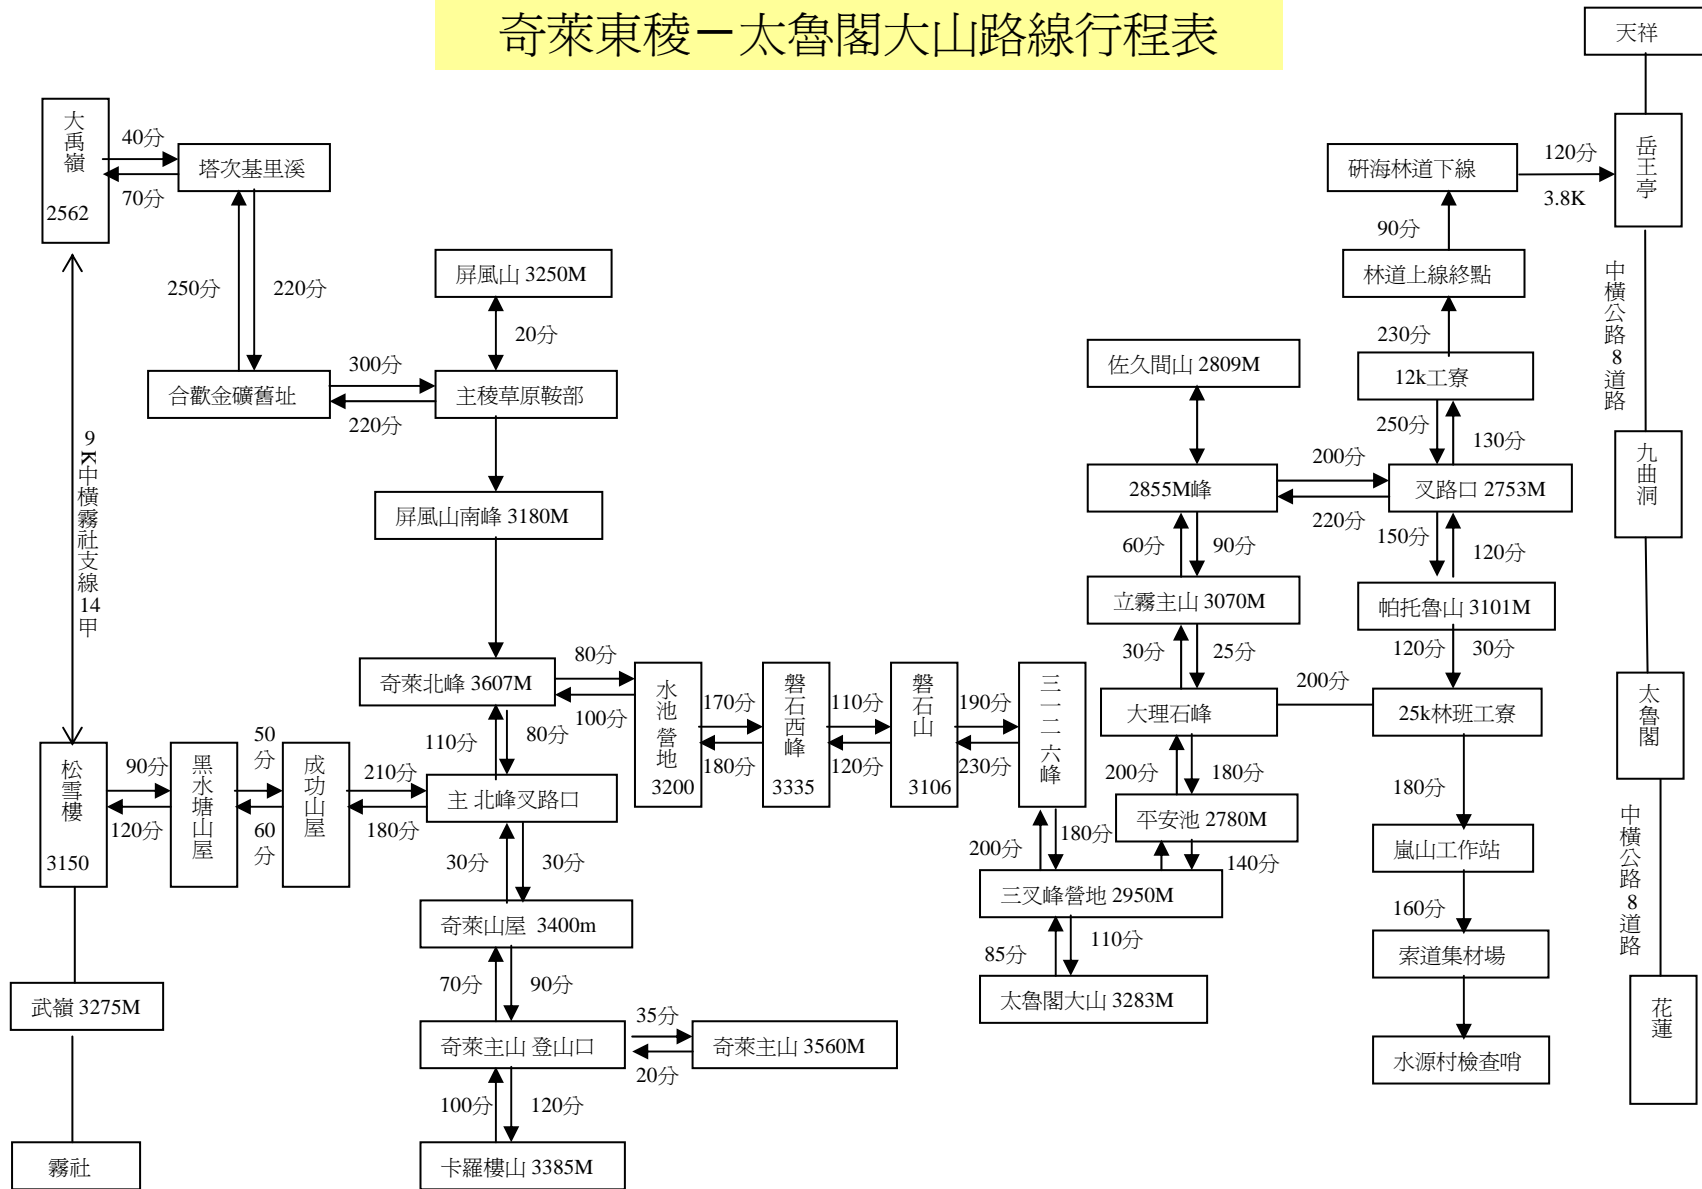

中華民國山岳協會 台灣百岳俱樂部製作

台灣百岳全路線圖

[頁] [路線タイトル]

1. 中央山脈_北一段_南湖大_中央尖山
2. 中央山脈_北二段_無明山_甘藷峰
3. 中央山脈_北三段_能高山_安東軍山
4. 中央山脈_北三段_奇來主山
5. 中央山脈_南三段_七彩湖_丹大山
6. 中央山脈_南三段_丹大山橫貫
7. 中央山脈_南二段_馬博拉斯橫斷
8. 中央山脈_南二段_向陽山_三叉山_南雙頭山_新康山
9. 中央山脈_南一段_關山
10. 中央山脈_南一段_卑南主山

北三段:能高山縱走安東軍山路線行程表

中央山脈：北三段 奇萊主山連峰行程表

南三段：七彩湖至丹大山段路線行程表

丹大橫貫: 丹大山義西請馬至山段行程表

中央山脈:秀姑巒山馬博拉斯山橫斷馬西山

中央山脈：南二段南雙頭山雲峰尖山行程表

中央山脈：南一段關山路線行程表

中央山脈:南一段卑南主山小關山路線行程表

奇萊東稜－太魯閣大山路線行程表

東郡橫斷—東郡山彙路線行程表

巒大山—郡大山路線行程表

干卓萬群峰路線行程表

白狗山系：白姑大山路線行程表

中央山脈:南南段 大武山路線行程表

雪山聖稜西南稜路線行程表

雪山山脈:大霸尖山群峰聖稜線行程表

玉山山脈:玉山群峰路線行程圖表

能高越嶺古道: 奇萊主山南峰. 南華山

日據八通關古道健行路線行程表