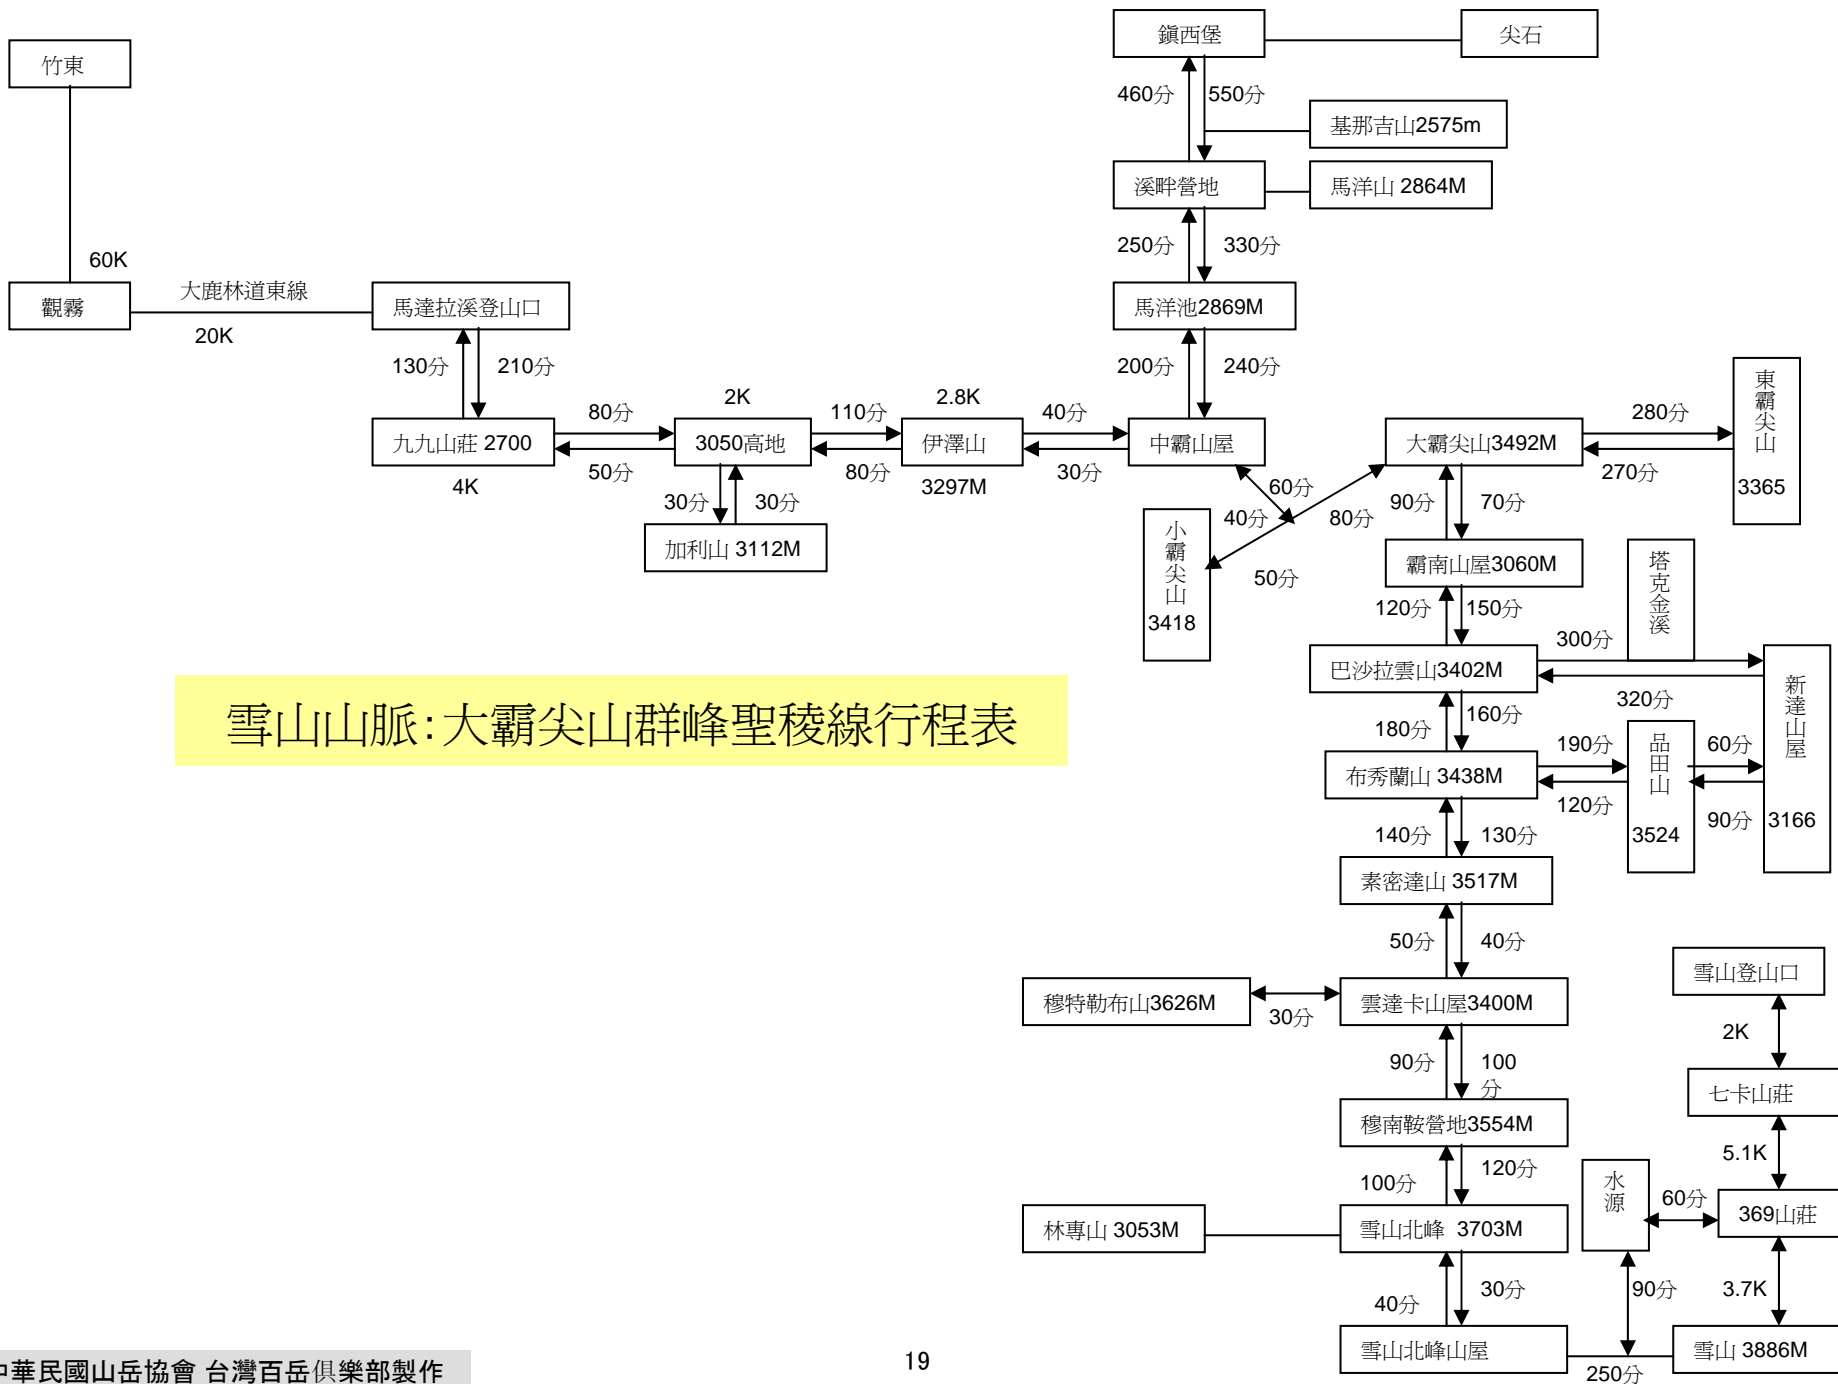

北三段:能高山縱走安東軍山路線行程表

中央山脈：北三段 奇萊主山連峰行程表

南三段：七彩湖至丹大山段路線行程表

丹大橫貫: 丹大山義西請馬至山段行程表

中央山脈:秀姑巒山馬博拉斯山橫斷馬西山

中央山脈：南二段南雙頭山雲峰尖山行程表

中央山脈：南一段關山路線行程表

中央山脈:南一段卑南主山小關山路線行程表

奇萊東稜－太魯閣大山路線行程表

東郡橫斷—東郡山彙路線行程表

巒大山—郡大山路線行程表

干卓萬群峰路線行程表

白狗山系：白姑大山路線行程表

中央山脈:南南段 大武山路線行程表

雪山聖稜西南稜路線行程表

雪山山脈:大霸尖山群峰聖稜線行程表

玉山山脈:玉山群峰路線行程圖表

能高越嶺古道: 奇萊主山南峰. 南華山

日據八通關古道健行路線行程表