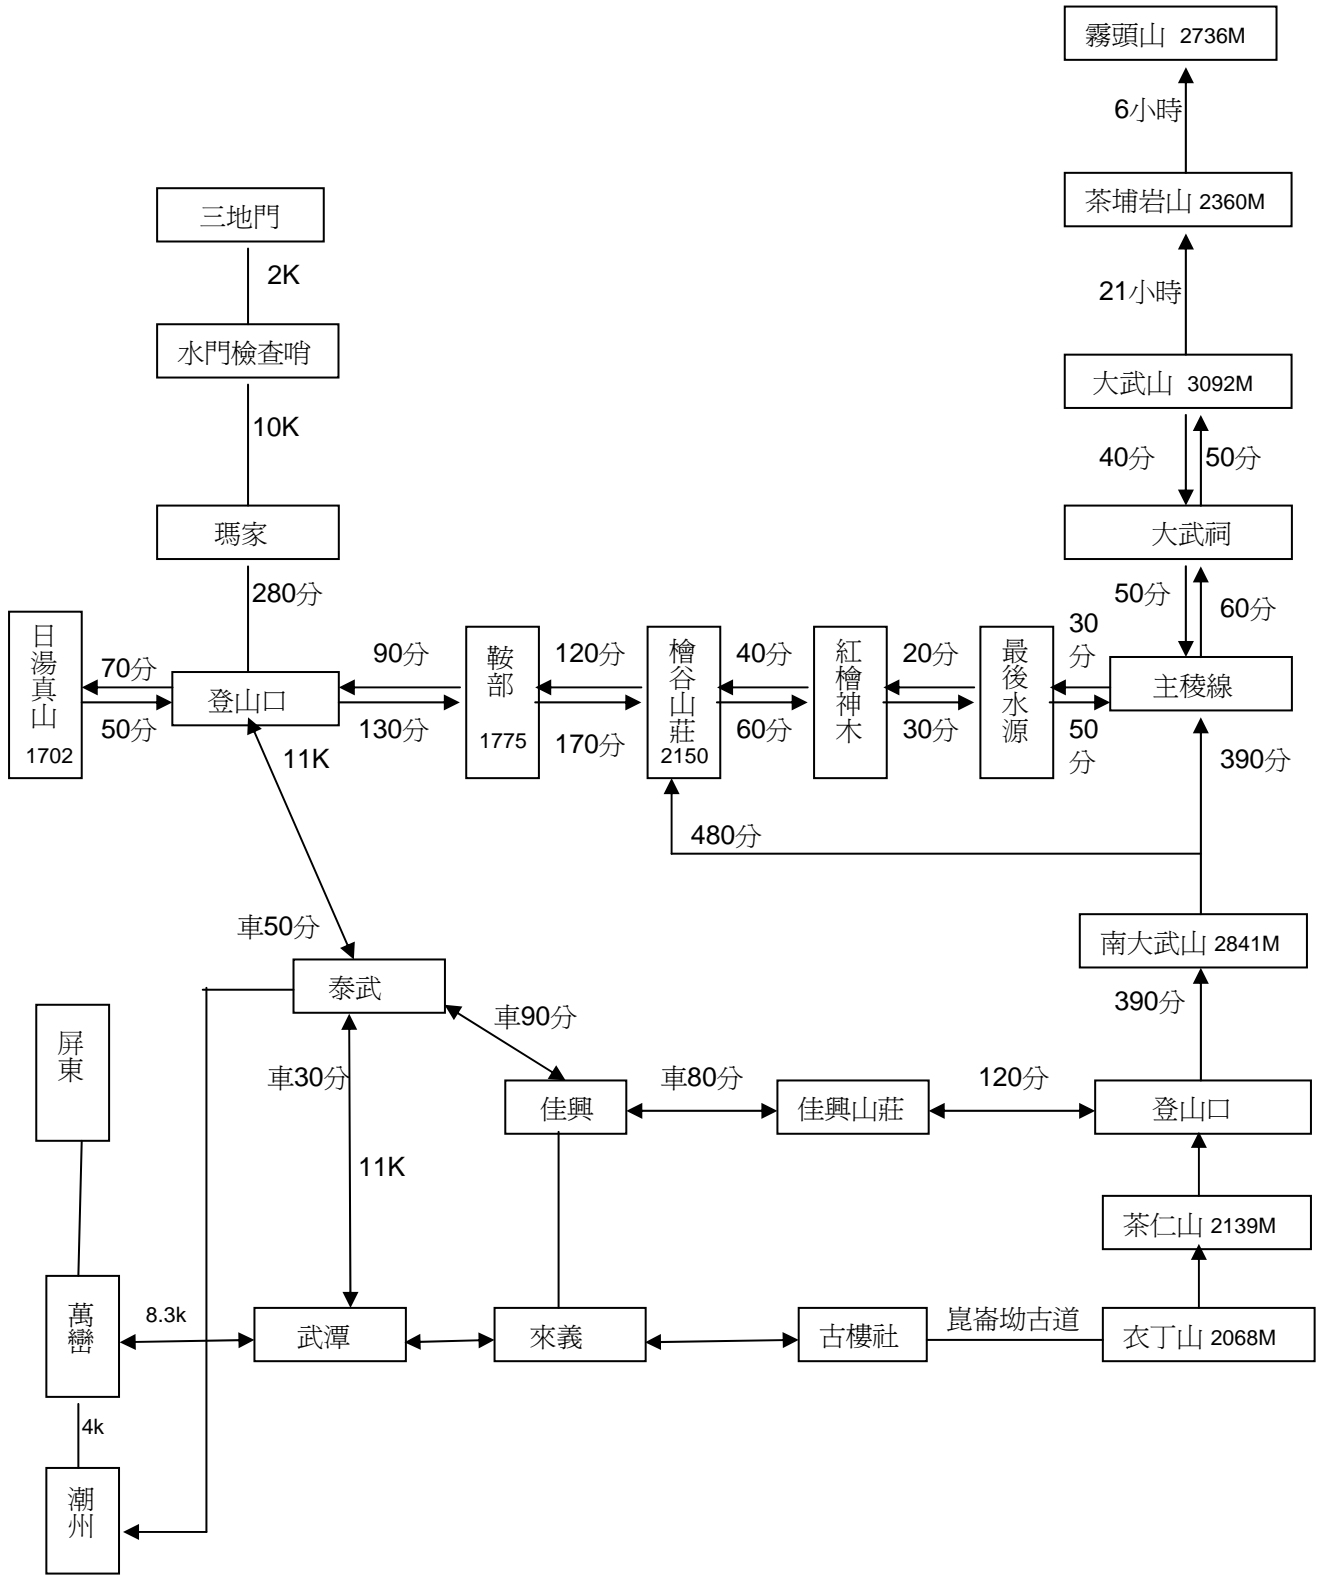

中華民國山岳協會 台灣百岳俱樂部製作

台灣百岳全路線圖

[頁] [路線タイトル]

1. 中央山脈_北一段_南湖大_中央尖山
2. 中央山脈_北二段_無明山_甘藷峰
3. 中央山脈_北三段_能高山_安東軍山
4. 中央山脈_北三段_奇來主山
5. 中央山脈_南三段_七彩湖_丹大山
6. 中央山脈_南三段_丹大山橫貫
7. 中央山脈_南二段_馬博拉斯橫斷
8. 中央山脈_南二段_向陽山_三叉山_南雙頭山_新康山
9. 中央山脈_南一段_關山
10. 中央山脈_南一段_卑南主山

北三段:能高山縱走安東軍山路線行程表

中央山脈：北三段 奇萊主山連峰行程表

南三段：七彩湖至丹大山段路線行程表

丹大橫貫: 丹大山義西請馬至山段行程表

中央山脈:秀姑巒山馬博拉斯山橫斷馬西山

中央山脈：南二段南雙頭山雲峰尖山行程表

中央山脈：南一段關山路線行程表

中央山脈:南一段卑南主山小關山路線行程表

奇萊東稜－太魯閣大山路線行程表

東郡橫斷—東郡山彙路線行程表

巒大山—郡大山路線行程表

干卓萬群峰路線行程表

白狗山系：白姑大山路線行程表

中央山脈:南南段 大武山路線行程表

雪山聖稜西南稜路線行程表

雪山山脈:大霸尖山群峰聖稜線行程表

玉山山脈:玉山群峰路線行程圖表

能高越嶺古道: 奇萊主山南峰. 南華山

日據八通關古道健行路線行程表