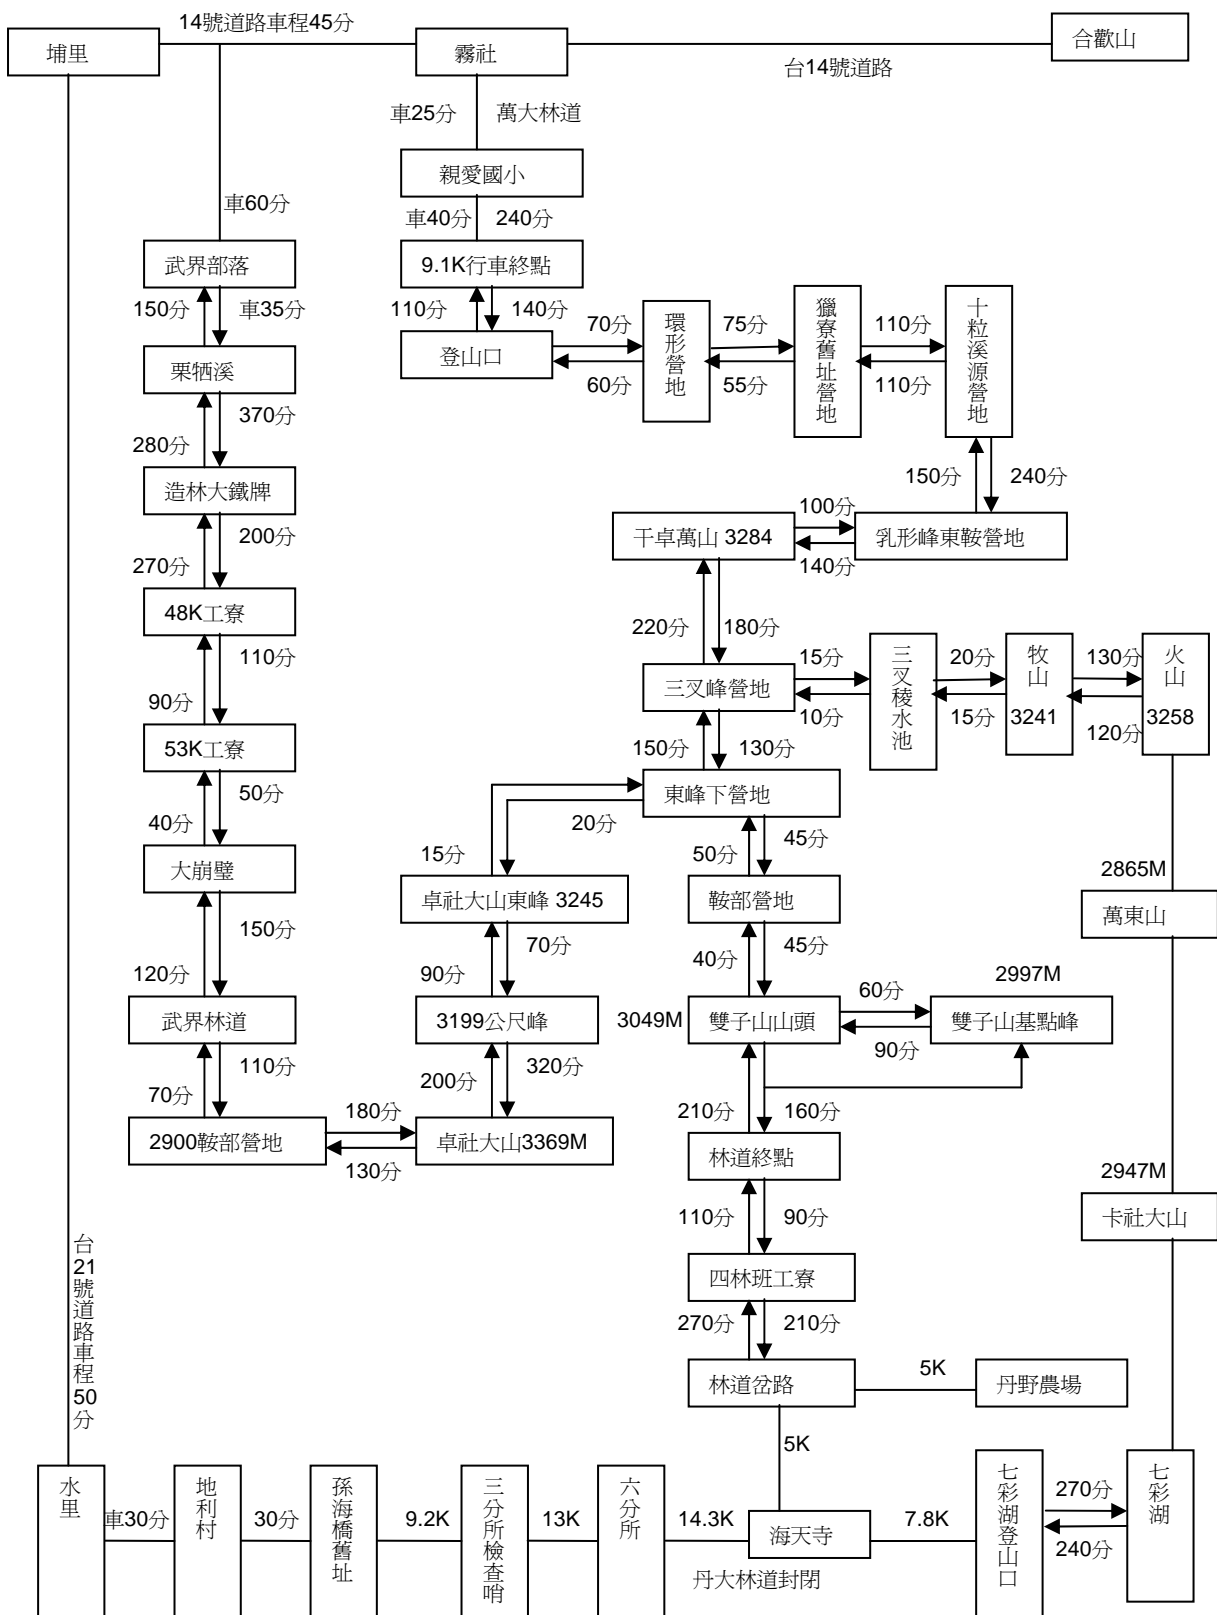

中華民國山岳協會 台灣百岳俱樂部製作

台灣百岳全路線圖

[頁] [路線タイトル]

1. 中央山脈_北一段_南湖大_中央尖山
2. 中央山脈_北二段_無明山_甘藷峰
3. 中央山脈_北三段_能高山_安東軍山
4. 中央山脈_北三段_奇來主山
5. 中央山脈_南三段_七彩湖_丹大山
6. 中央山脈_南三段_丹大山橫貫
7. 中央山脈_南二段_馬博拉斯橫斷
8. 中央山脈_南二段_向陽山_三叉山_南雙頭山_新康山
9. 中央山脈_南一段_關山
10. 中央山脈_南一段_卑南主山

北三段:能高山縱走安東軍山路線行程表

中央山脈：北三段 奇萊主山連峰行程表

南三段：七彩湖至丹大山段路線行程表

丹大橫貫: 丹大山義西請馬至山段行程表

中央山脈:秀姑巒山馬博拉斯山橫斷馬西山

中央山脈：南二段南雙頭山雲峰尖山行程表

中央山脈：南一段關山路線行程表

中央山脈:南一段卑南主山小關山路線行程表

奇萊東稜－太魯閣大山路線行程表

東郡橫斷—東郡山彙路線行程表

巒大山—郡大山路線行程表

干卓萬群峰路線行程表

白狗山系：白姑大山路線行程表

中央山脈:南南段 大武山路線行程表

雪山聖稜西南稜路線行程表

雪山山脈:大霸尖山群峰聖稜線行程表

玉山山脈:玉山群峰路線行程圖表

能高越嶺古道: 奇萊主山南峰. 南華山

日據八通關古道健行路線行程表