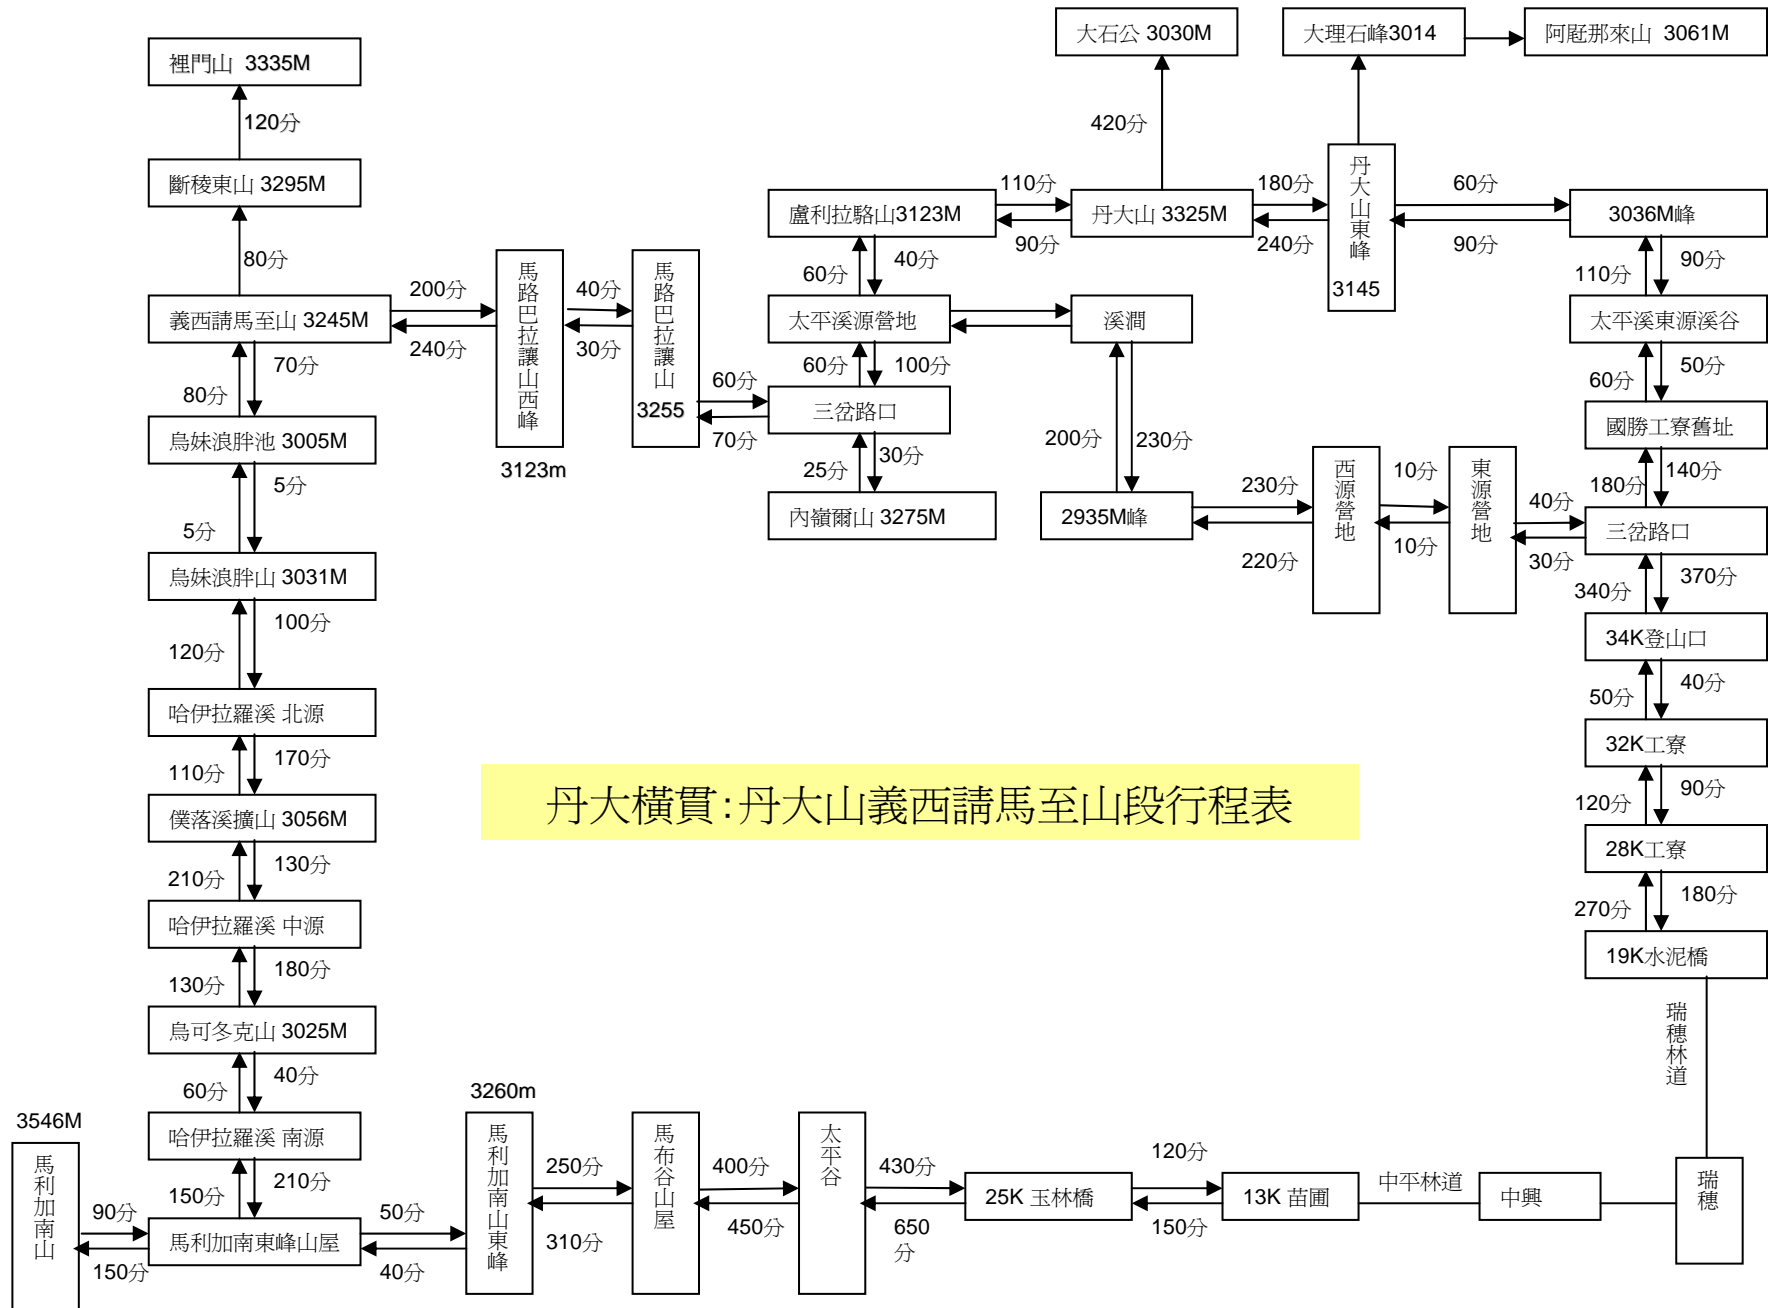

北三段:能高山縱走安東軍山路線行程表

中央山脈：北三段 奇萊主山連峰行程表

南三段：七彩湖至丹大山段路線行程表

丹大橫貫: 丹大山義西請馬至山段行程表

中央山脈:秀姑巒山馬博拉斯山橫斷馬西山

中央山脈：南二段南雙頭山雲峰尖山行程表

中央山脈：南一段關山路線行程表

中央山脈:南一段卑南主山小關山路線行程表

奇萊東稜－太魯閣大山路線行程表

東郡橫斷—東郡山彙路線行程表

巒大山—郡大山路線行程表

干卓萬群峰路線行程表

白狗山系：白姑大山路線行程表

中央山脈:南南段 大武山路線行程表

雪山聖稜西南稜路線行程表

雪山山脈:大霸尖山群峰聖稜線行程表

玉山山脈:玉山群峰路線行程圖表

能高越嶺古道: 奇萊主山南峰. 南華山

日據八通關古道健行路線行程表