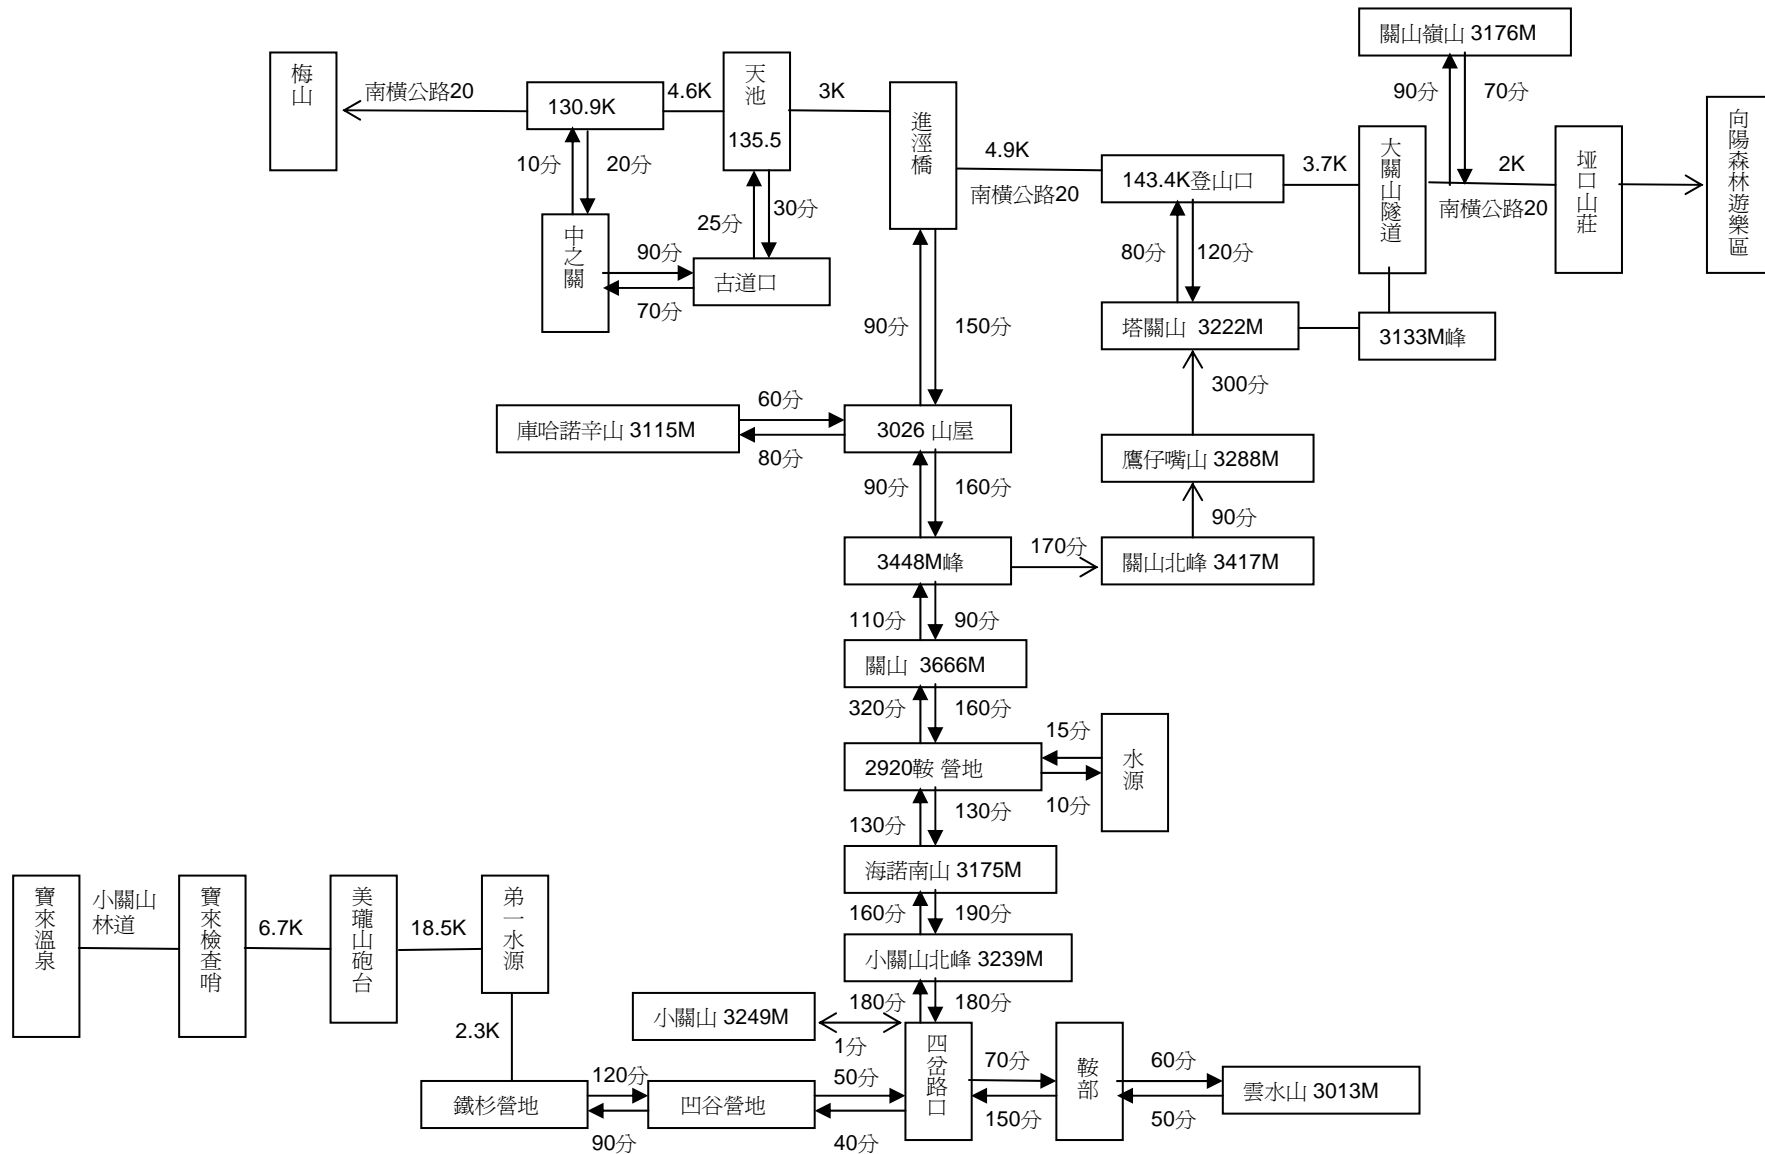

中華民國山岳協會 台灣百岳俱樂部製作

台灣百岳全路線圖

[頁] [路線タイトル]

1. 中央山脈_北一段_南湖大_中央尖山
2. 中央山脈_北二段_無明山_甘藷峰
3. 中央山脈_北三段_能高山_安東軍山
4. 中央山脈_北三段_奇來主山
5. 中央山脈_南三段_七彩湖_丹大山
6. 中央山脈_南三段_丹大山橫貫
7. 中央山脈_南二段_馬博拉斯橫斷
8. 中央山脈_南二段_向陽山_三叉山_南雙頭山_新康山
9. 中央山脈_南一段_關山
10. 中央山脈_南一段_卑南主山

北三段:能高山縱走安東軍山路線行程表

中央山脈：北三段 奇萊主山連峰行程表

南三段：七彩湖至丹大山段路線行程表

丹大橫貫: 丹大山義西請馬至山段行程表

中央山脈:秀姑巒山馬博拉斯山橫斷馬西山

中央山脈：南二段南雙頭山雲峰尖山行程表

中央山脈：南一段關山路線行程表

中央山脈:南一段卑南主山小關山路線行程表

奇萊東稜－太魯閣大山路線行程表

東郡橫斷—東郡山彙路線行程表

巒大山—郡大山路線行程表

干卓萬群峰路線行程表

白狗山系：白姑大山路線行程表

中央山脈:南南段 大武山路線行程表

雪山聖稜西南稜路線行程表

雪山山脈:大霸尖山群峰聖稜線行程表

玉山山脈:玉山群峰路線行程圖表

能高越嶺古道: 奇萊主山南峰. 南華山

日據八通關古道健行路線行程表