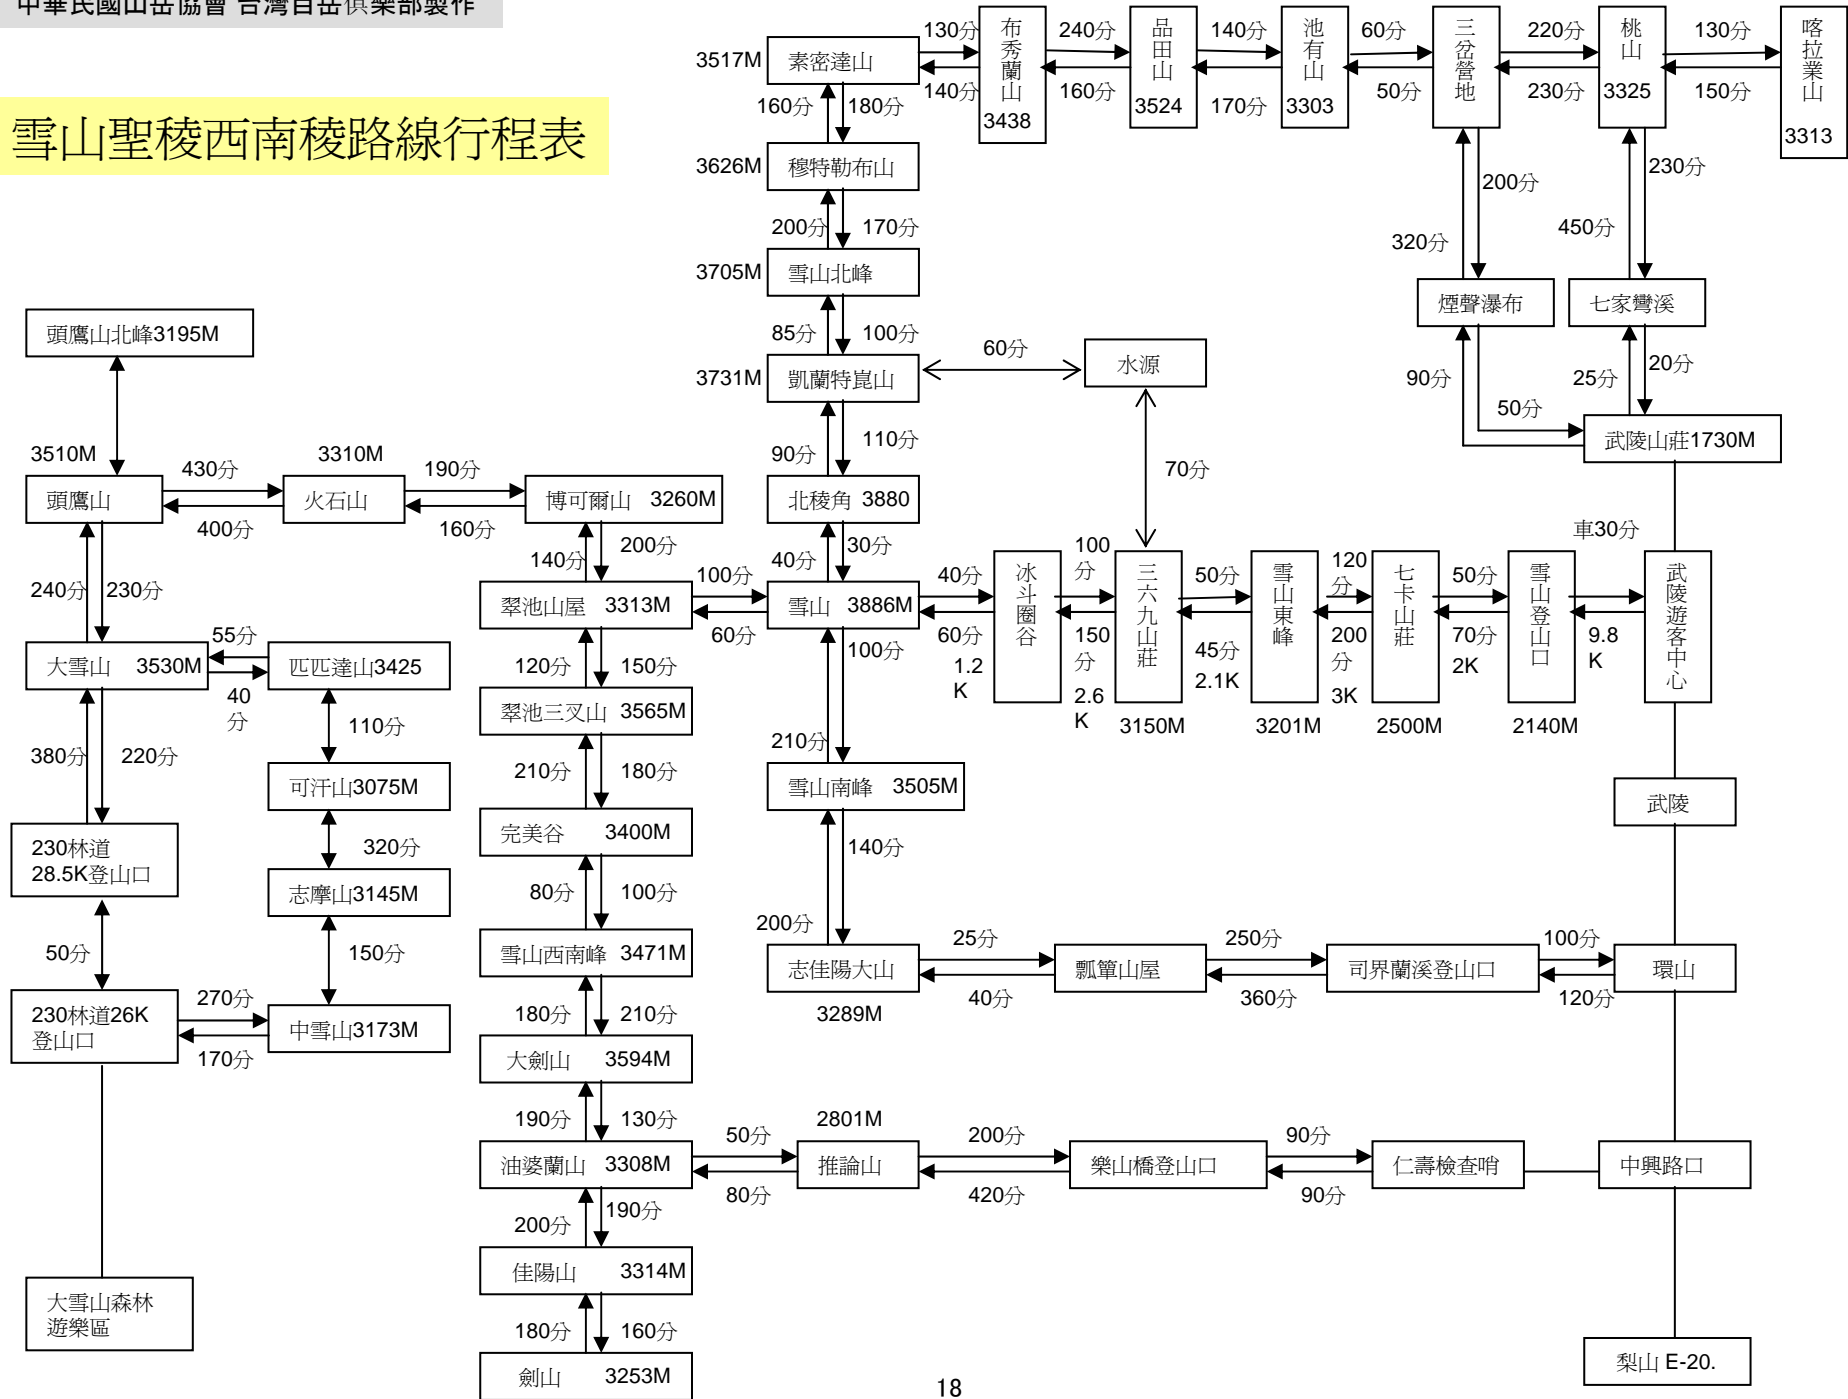

中華民國山岳協會 台灣百岳俱樂部製作

台灣百岳全路線圖

[頁] [路線タイトル]

1. 中央山脈_北一段_南湖大_中央尖山
2. 中央山脈_北二段_無明山_甘藷峰
3. 中央山脈_北三段_能高山_安東軍山
4. 中央山脈_北三段_奇來主山
5. 中央山脈_南三段_七彩湖_丹大山
6. 中央山脈_南三段_丹大山橫貫
7. 中央山脈_南二段_馬博拉斯橫斷
8. 中央山脈_南二段_向陽山_三叉山_南雙頭山_新康山
9. 中央山脈_南一段_關山
10. 中央山脈_南一段_卑南主山

北三段:能高山縱走安東軍山路線行程表

中央山脈：北三段 奇萊主山連峰行程表

南三段：七彩湖至丹大山段路線行程表

丹大橫貫: 丹大山義西請馬至山段行程表

中央山脈:秀姑巒山馬博拉斯山橫斷馬西山

中央山脈：南二段南雙頭山雲峰尖山行程表

中央山脈：南一段關山路線行程表

中央山脈:南一段卑南主山小關山路線行程表

奇萊東稜－太魯閣大山路線行程表

東郡橫斷—東郡山彙路線行程表

巒大山—郡大山路線行程表

干卓萬群峰路線行程表

白狗山系：白姑大山路線行程表

中央山脈:南南段 大武山路線行程表

雪山聖稜西南稜路線行程表

雪山山脈:大霸尖山群峰聖稜線行程表

玉山山脈:玉山群峰路線行程圖表

能高越嶺古道: 奇萊主山南峰. 南華山

日據八通關古道健行路線行程表