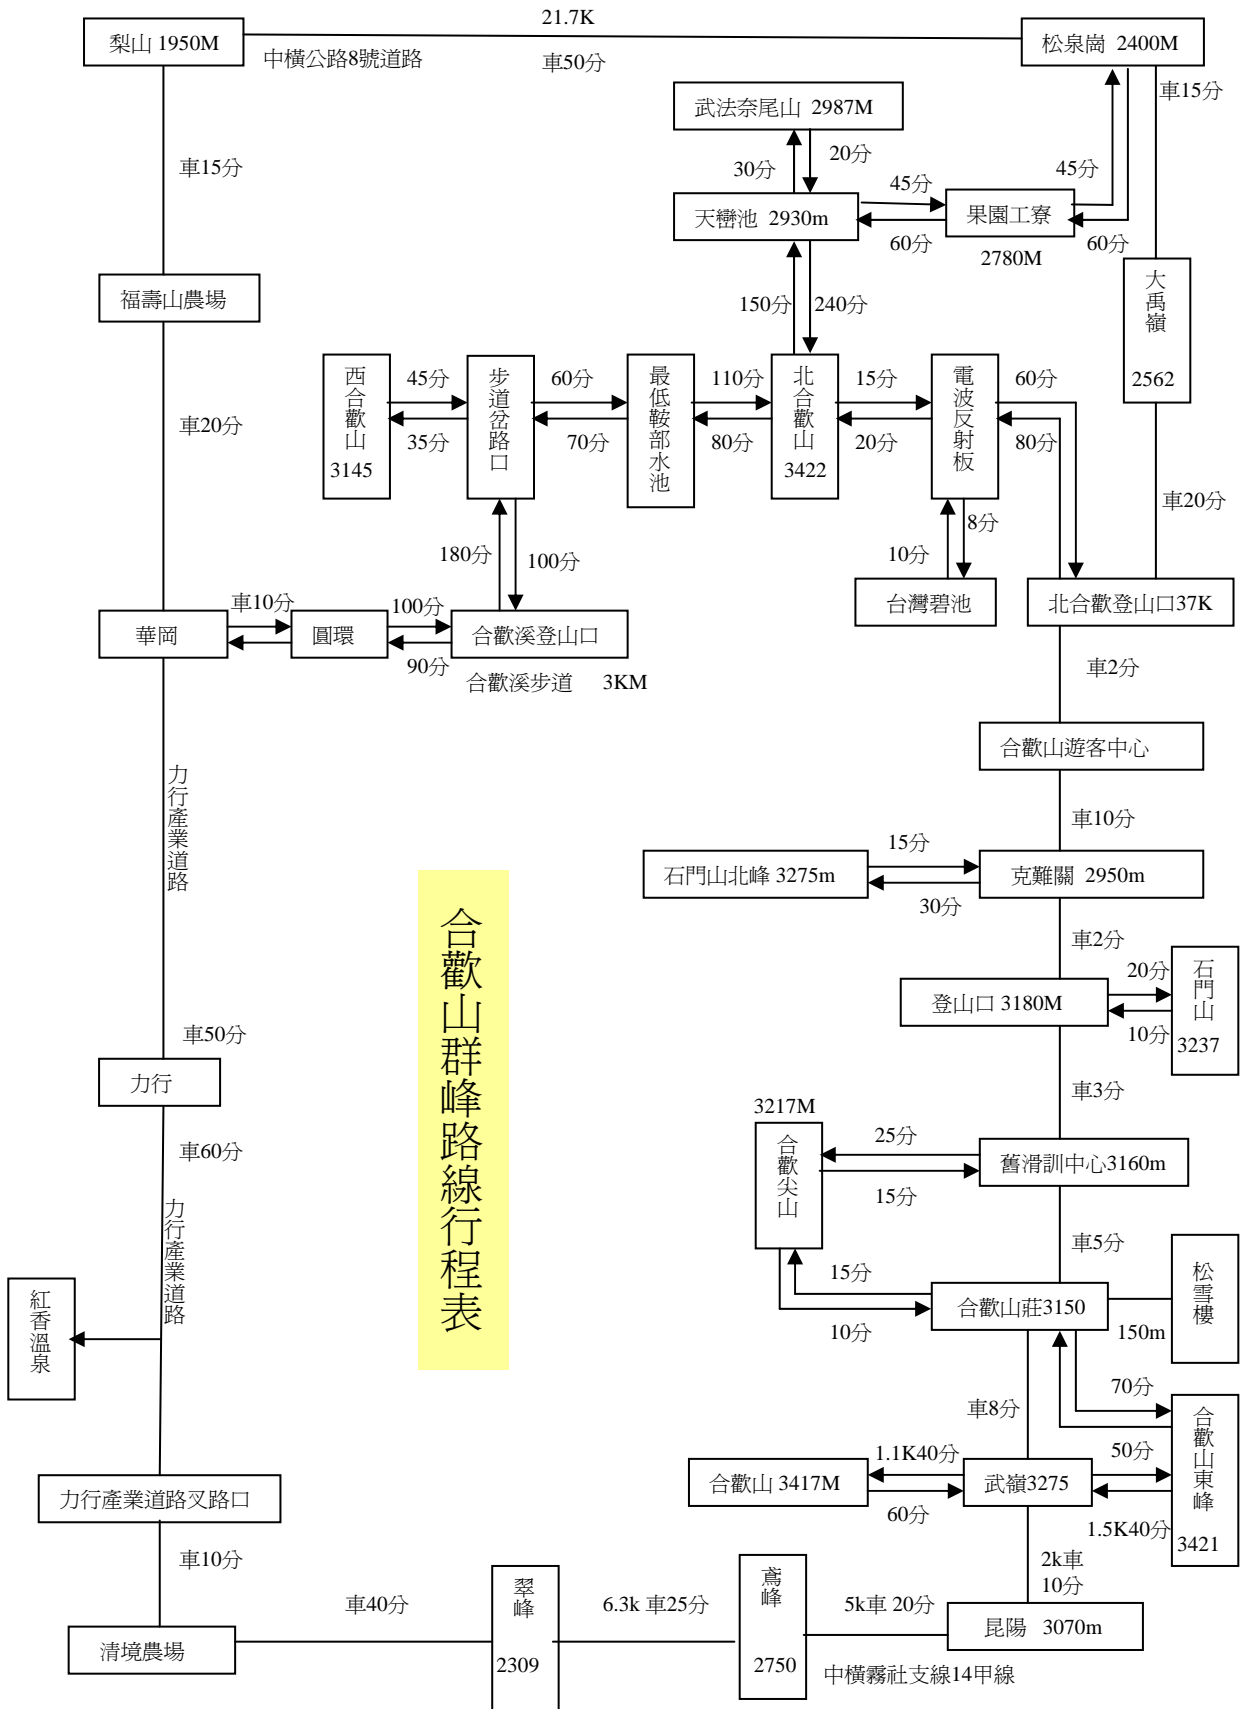

中華民國山岳協會 台灣百岳俱樂部製作

台灣百岳全路線圖

[頁] [路線タイトル]

1. 中央山脈_北一段_南湖大_中央尖山
2. 中央山脈_北二段_無明山_甘藷峰
3. 中央山脈_北三段_能高山_安東軍山
4. 中央山脈_北三段_奇來主山
5. 中央山脈_南三段_七彩湖_丹大山
6. 中央山脈_南三段_丹大山橫貫
7. 中央山脈_南二段_馬博拉斯橫斷
8. 中央山脈_南二段_向陽山_三叉山_南雙頭山_新康山
9. 中央山脈_南一段_關山
10. 中央山脈_南一段_卑南主山

[附錄]

21. 能高越嶺古道
22. 八通關越嶺古道

[頁] [路線タイトル]

11. 中央山脈_大魯閣大山
12. 中央山脈_合歡群峰
13. 中央山脈_東郡橫斷
14. 中央山脈_巒大山_郡大山
15. 中央山脈_干卓萬群峰
16. 中央山脈_白姑山系
17. 中央山脈_大武山
18. 雪山山脈_聖稜西南稜
19. 雪山山脈_大霸尖山
20. 玉山山脈

中央山脈：北一段 南湖大山中央尖山行程表

北二段:無明山甘藷峰縱走行程表

北三段:能高山縱走安東軍山路線行程表

中央山脈：北三段 奇萊主山連峰行程表

南三段：七彩湖至丹大山段路線行程表

丹大橫貫: 丹大山義西請馬至山段行程表

中央山脈:秀姑巒山馬博拉斯山橫斷馬西山

中央山脈：南二段南雙頭山雲峰尖山行程表

中央山脈：南一段關山路線行程表

中央山脈:南一段卑南主山小關山路線行程表

奇萊東稜－太魯閣大山路線行程表

東郡橫斷—東郡山彙路線行程表

巒大山—郡大山路線行程表

干卓萬群峰路線行程表

白狗山系：白姑大山路線行程表

中央山脈:南南段 大武山路線行程表

雪山聖稜西南稜路線行程表

雪山山脈:大霸尖山群峰聖稜線行程表