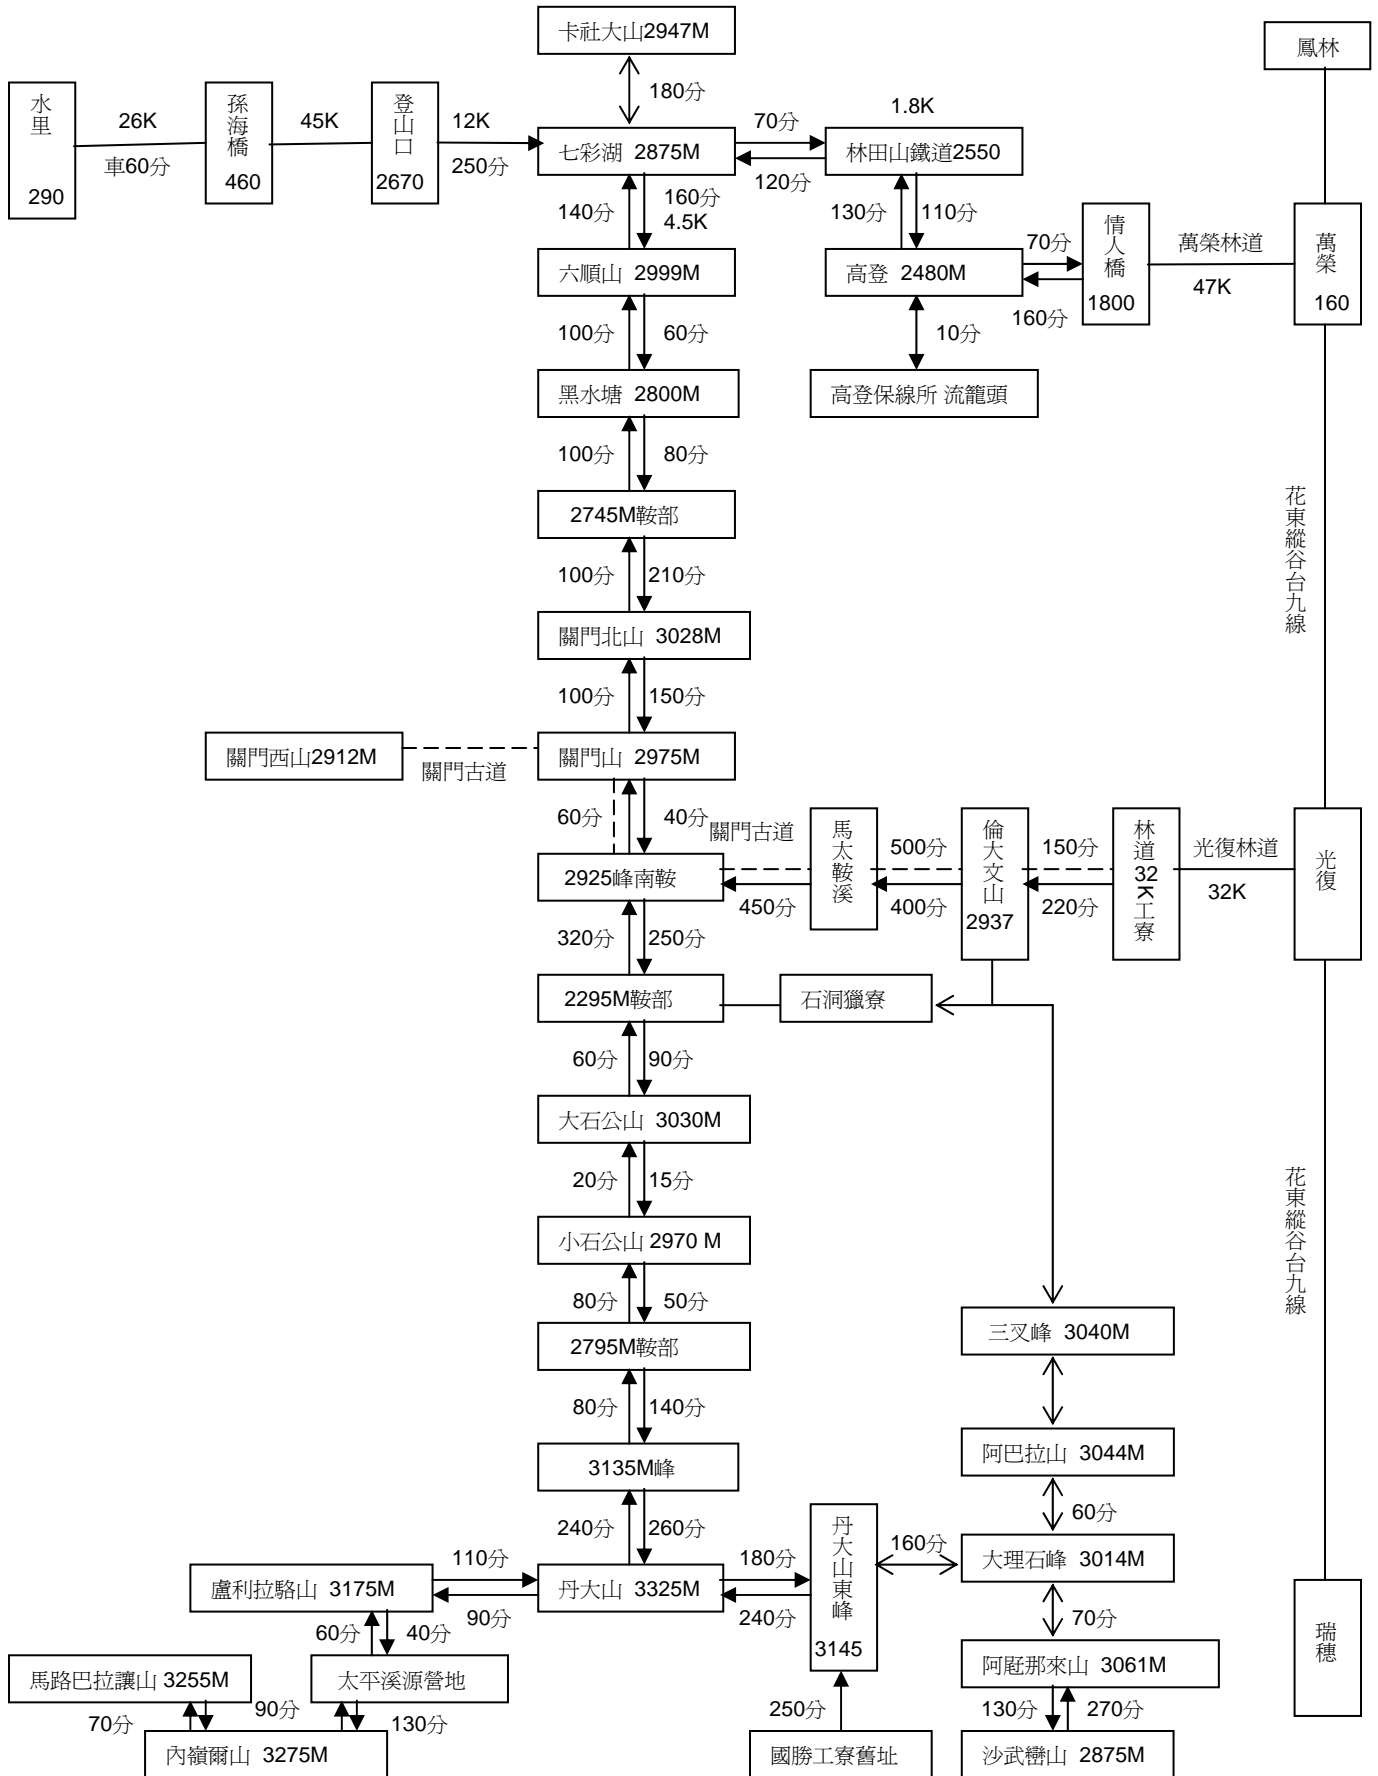

中華民國山岳協會 台灣百岳俱樂部製作

台灣百岳全路線圖

[頁] [路線タイトル]

1. 中央山脈_北一段_南湖大_中央尖山
2. 中央山脈_北二段_無明山_甘藷峰
3. 中央山脈_北三段_能高山_安東軍山
4. 中央山脈_北三段_奇來主山
5. 中央山脈_南三段_七彩湖_丹大山
6. 中央山脈_南三段_丹大山橫貫
7. 中央山脈_南二段_馬博拉斯橫斷
8. 中央山脈_南二段_向陽山_三叉山_南雙頭山_新康山
9. 中央山脈_南一段_關山
10. 中央山脈_南一段_卑南主山

[附錄]

21. 能高越嶺古道
22. 八通關越嶺古道

[頁] [路線タイトル]

11. 中央山脈_大魯閣大山
12. 中央山脈_合歡群峰
13. 中央山脈_東郡橫斷
14. 中央山脈_巒大山_郡大山
15. 中央山脈_干卓萬群峰
16. 中央山脈_白姑山系
17. 中央山脈_大武山
18. 雪山山脈_聖稜西南稜
19. 雪山山脈_大霸尖山
20. 玉山山脈

中央山脈：北一段 南湖大山中央尖山行程表

北二段:無明山甘藷峰縱走行程表

北三段:能高山縱走安東軍山路線行程表

中央山脈：北三段 奇萊主山連峰行程表

南三段：七彩湖至丹大山段路線行程表

丹大橫貫: 丹大山義西請馬至山段行程表

中央山脈:秀姑巒山馬博拉斯山橫斷馬西山

中央山脈：南二段南雙頭山雲峰尖山行程表

中央山脈：南一段關山路線行程表

中央山脈:南一段卑南主山小關山路線行程表

奇萊東稜－太魯閣大山路線行程表

東郡橫斷—東郡山彙路線行程表

巒大山—郡大山路線行程表

干卓萬群峰路線行程表

白狗山系：白姑大山路線行程表

中央山脈:南南段 大武山路線行程表

雪山聖稜西南稜路線行程表

雪山山脈:大霸尖山群峰聖稜線行程表