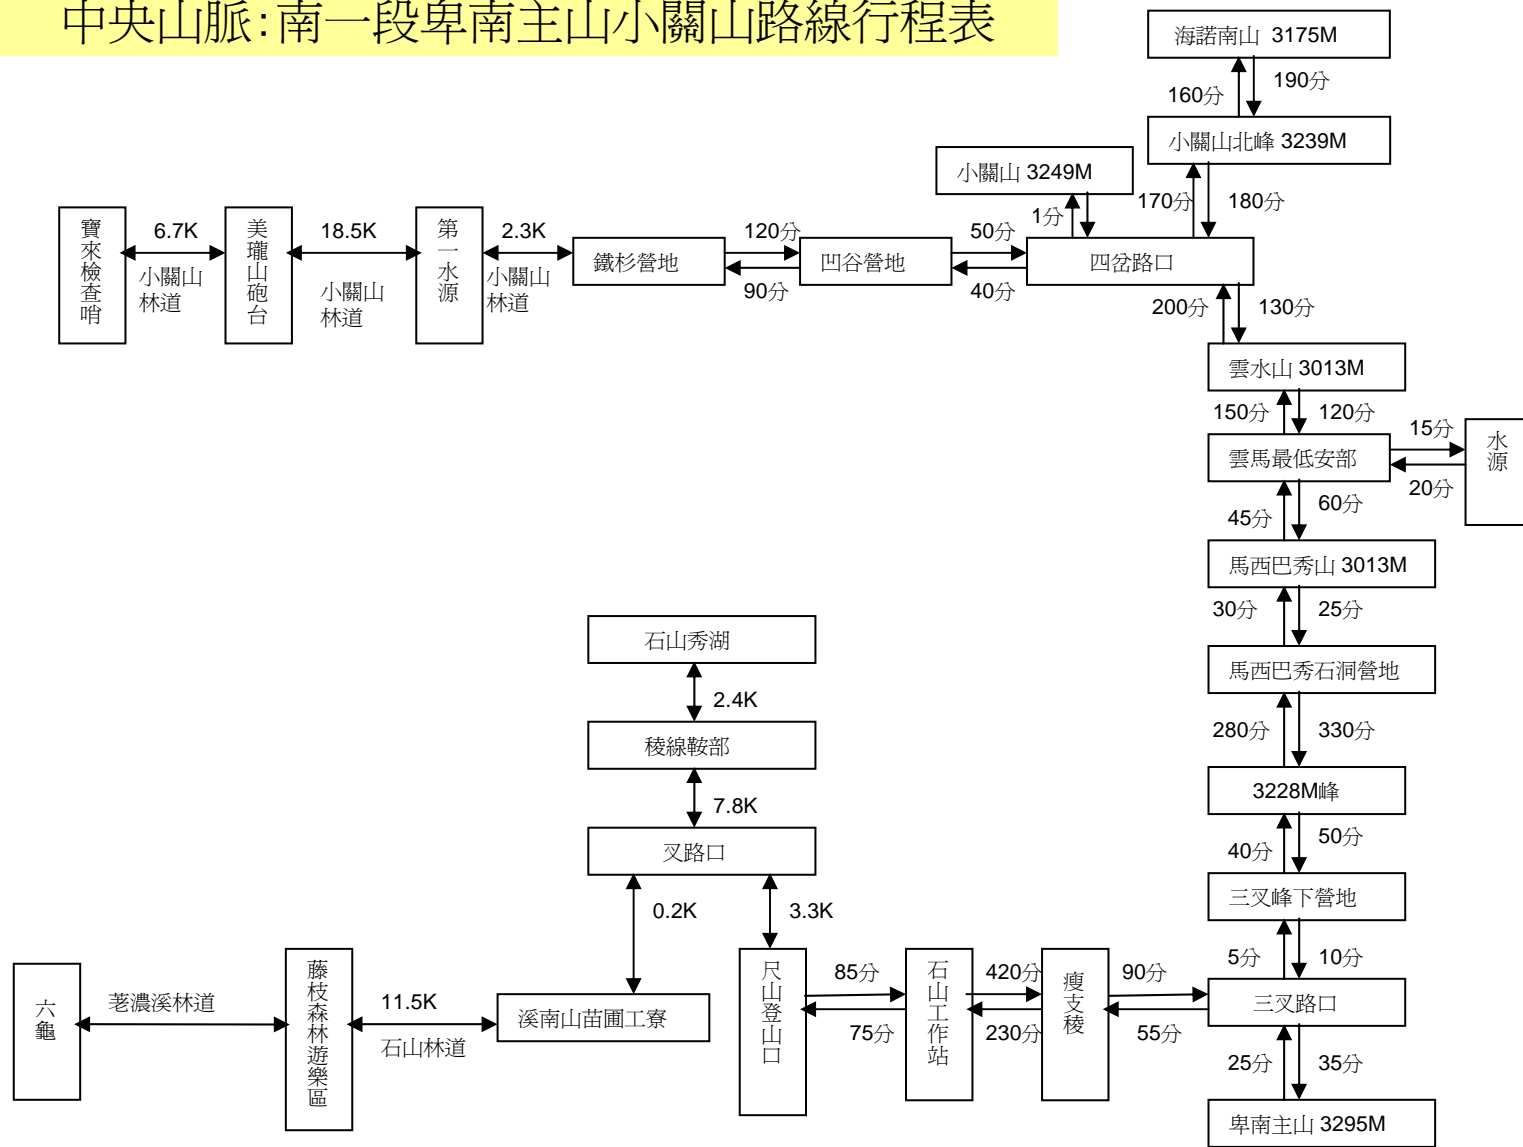

北三段:能高山縱走安東軍山路線行程表

中央山脈：北三段 奇萊主山連峰行程表

南三段：七彩湖至丹大山段路線行程表

丹大橫貫: 丹大山義西請馬至山段行程表

中央山脈:秀姑巒山馬博拉斯山橫斷馬西山

中央山脈：南二段南雙頭山雲峰尖山行程表

中央山脈：南一段關山路線行程表

中央山脈:南一段卑南主山小關山路線行程表

奇萊東稜－太魯閣大山路線行程表

東郡橫斷—東郡山彙路線行程表

巒大山—郡大山路線行程表

干卓萬群峰路線行程表

白狗山系：白姑大山路線行程表

中央山脈:南南段 大武山路線行程表

雪山聖稜西南稜路線行程表

雪山山脈:大霸尖山群峰聖稜線行程表