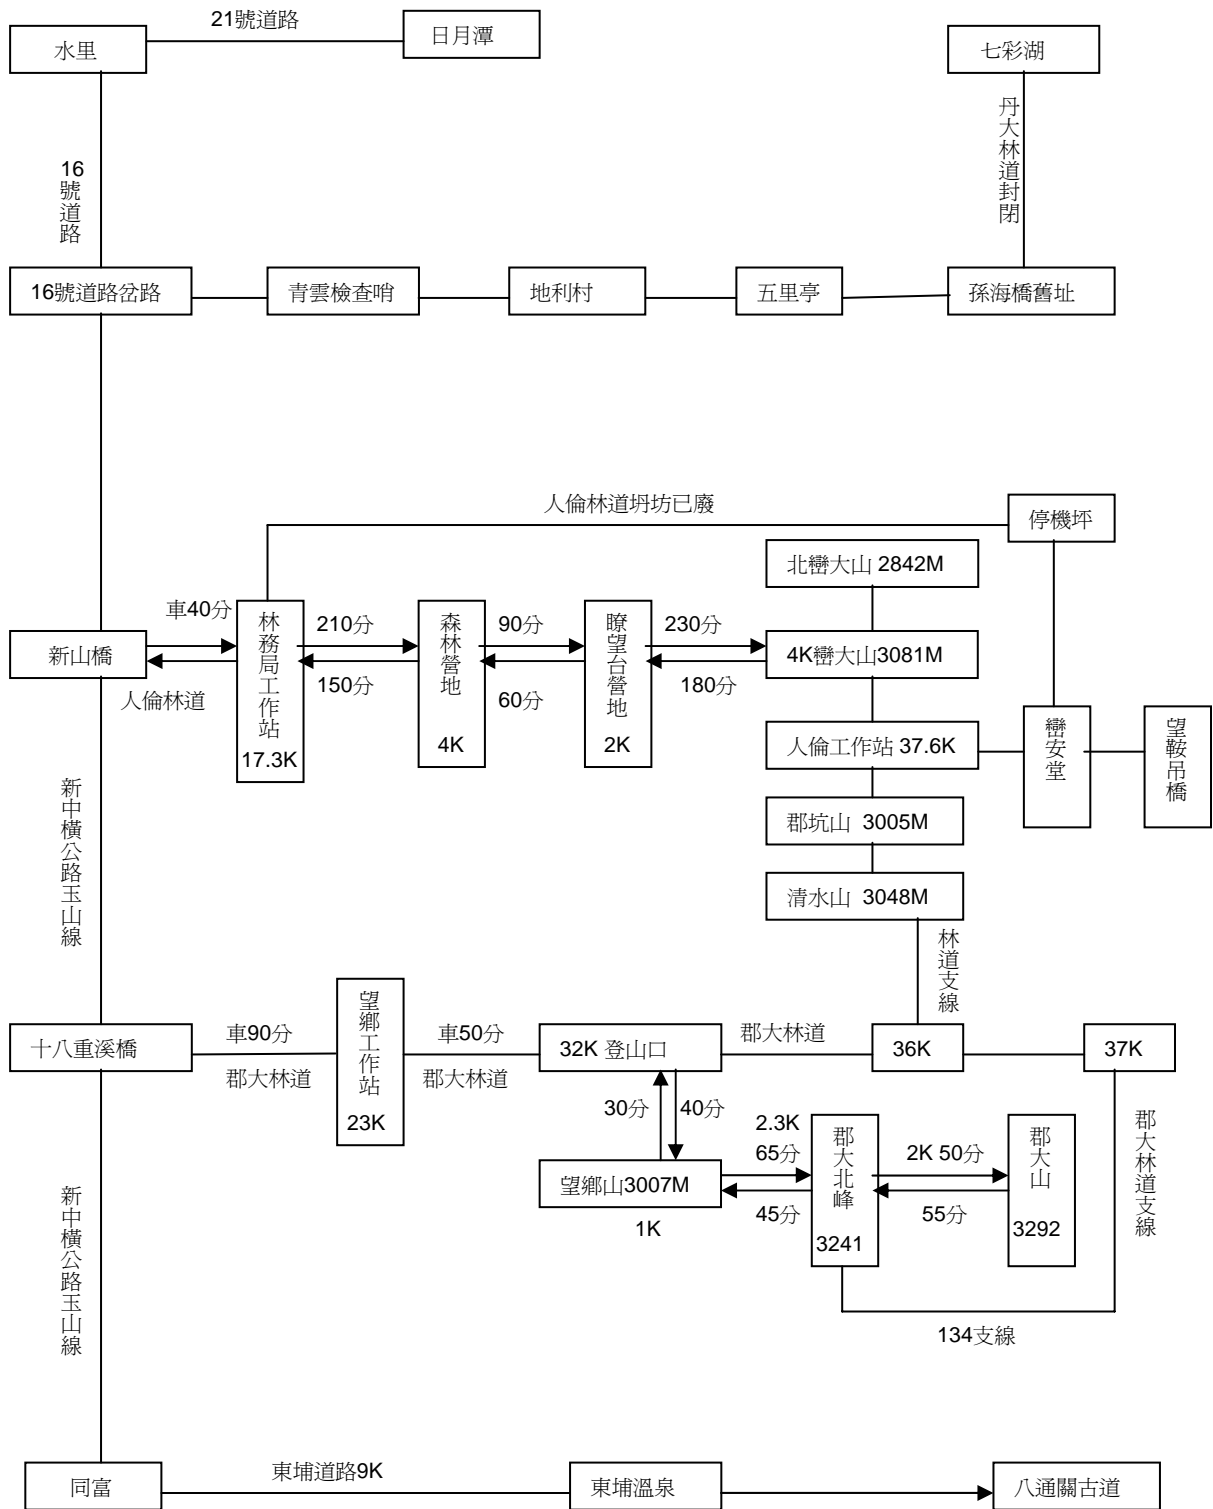

北三段:能高山縱走安東軍山路線行程表

中央山脈：北三段 奇萊主山連峰行程表

南三段：七彩湖至丹大山段路線行程表

丹大橫貫: 丹大山義西請馬至山段行程表

中央山脈:秀姑巒山馬博拉斯山橫斷馬西山

中央山脈：南二段南雙頭山雲峰尖山行程表

中央山脈：南一段關山路線行程表

中央山脈:南一段卑南主山小關山路線行程表

奇萊東稜－太魯閣大山路線行程表

東郡橫斷—東郡山彙路線行程表

巒大山—郡大山路線行程表

干卓萬群峰路線行程表

白狗山系：白姑大山路線行程表

中央山脈:南南段 大武山路線行程表

雪山聖稜西南稜路線行程表

雪山山脈:大霸尖山群峰聖稜線行程表

玉山山脈:玉山群峰路線行程圖表

能高越嶺古道: 奇萊主山南峰. 南華山

日據八通關古道健行路線行程表