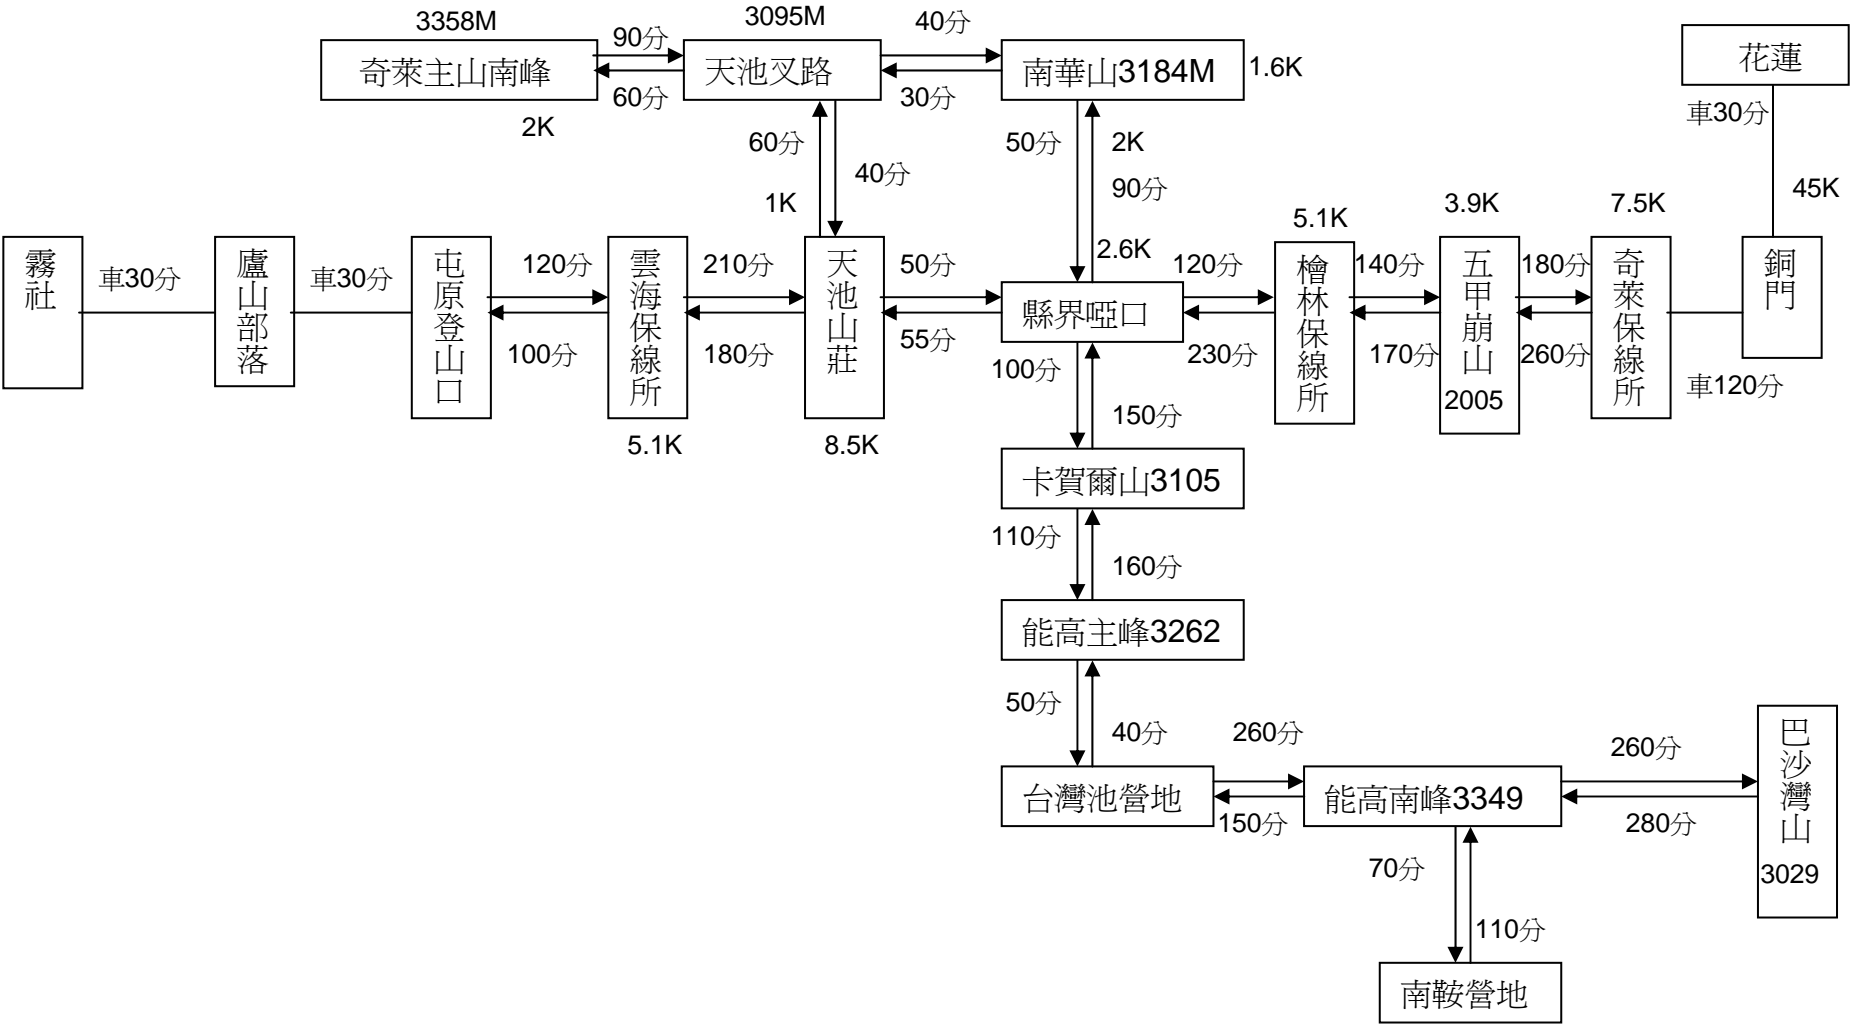

北三段:能高山縱走安東軍山路線行程表

中央山脈：北三段 奇萊主山連峰行程表

南三段：七彩湖至丹大山段路線行程表

丹大橫貫: 丹大山義西請馬至山段行程表

中央山脈:秀姑巒山馬博拉斯山橫斷馬西山

中央山脈：南二段南雙頭山雲峰尖山行程表

中央山脈：南一段關山路線行程表

中央山脈:南一段卑南主山小關山路線行程表

奇萊東稜－太魯閣大山路線行程表

東郡橫斷—東郡山彙路線行程表

巒大山—郡大山路線行程表

干卓萬群峰路線行程表

白狗山系：白姑大山路線行程表

中央山脈:南南段 大武山路線行程表

雪山聖稜西南稜路線行程表

雪山山脈:大霸尖山群峰聖稜線行程表

玉山山脈:玉山群峰路線行程圖表

能高越嶺古道: 奇萊主山南峰. 南華山

日據八通關古道健行路線行程表