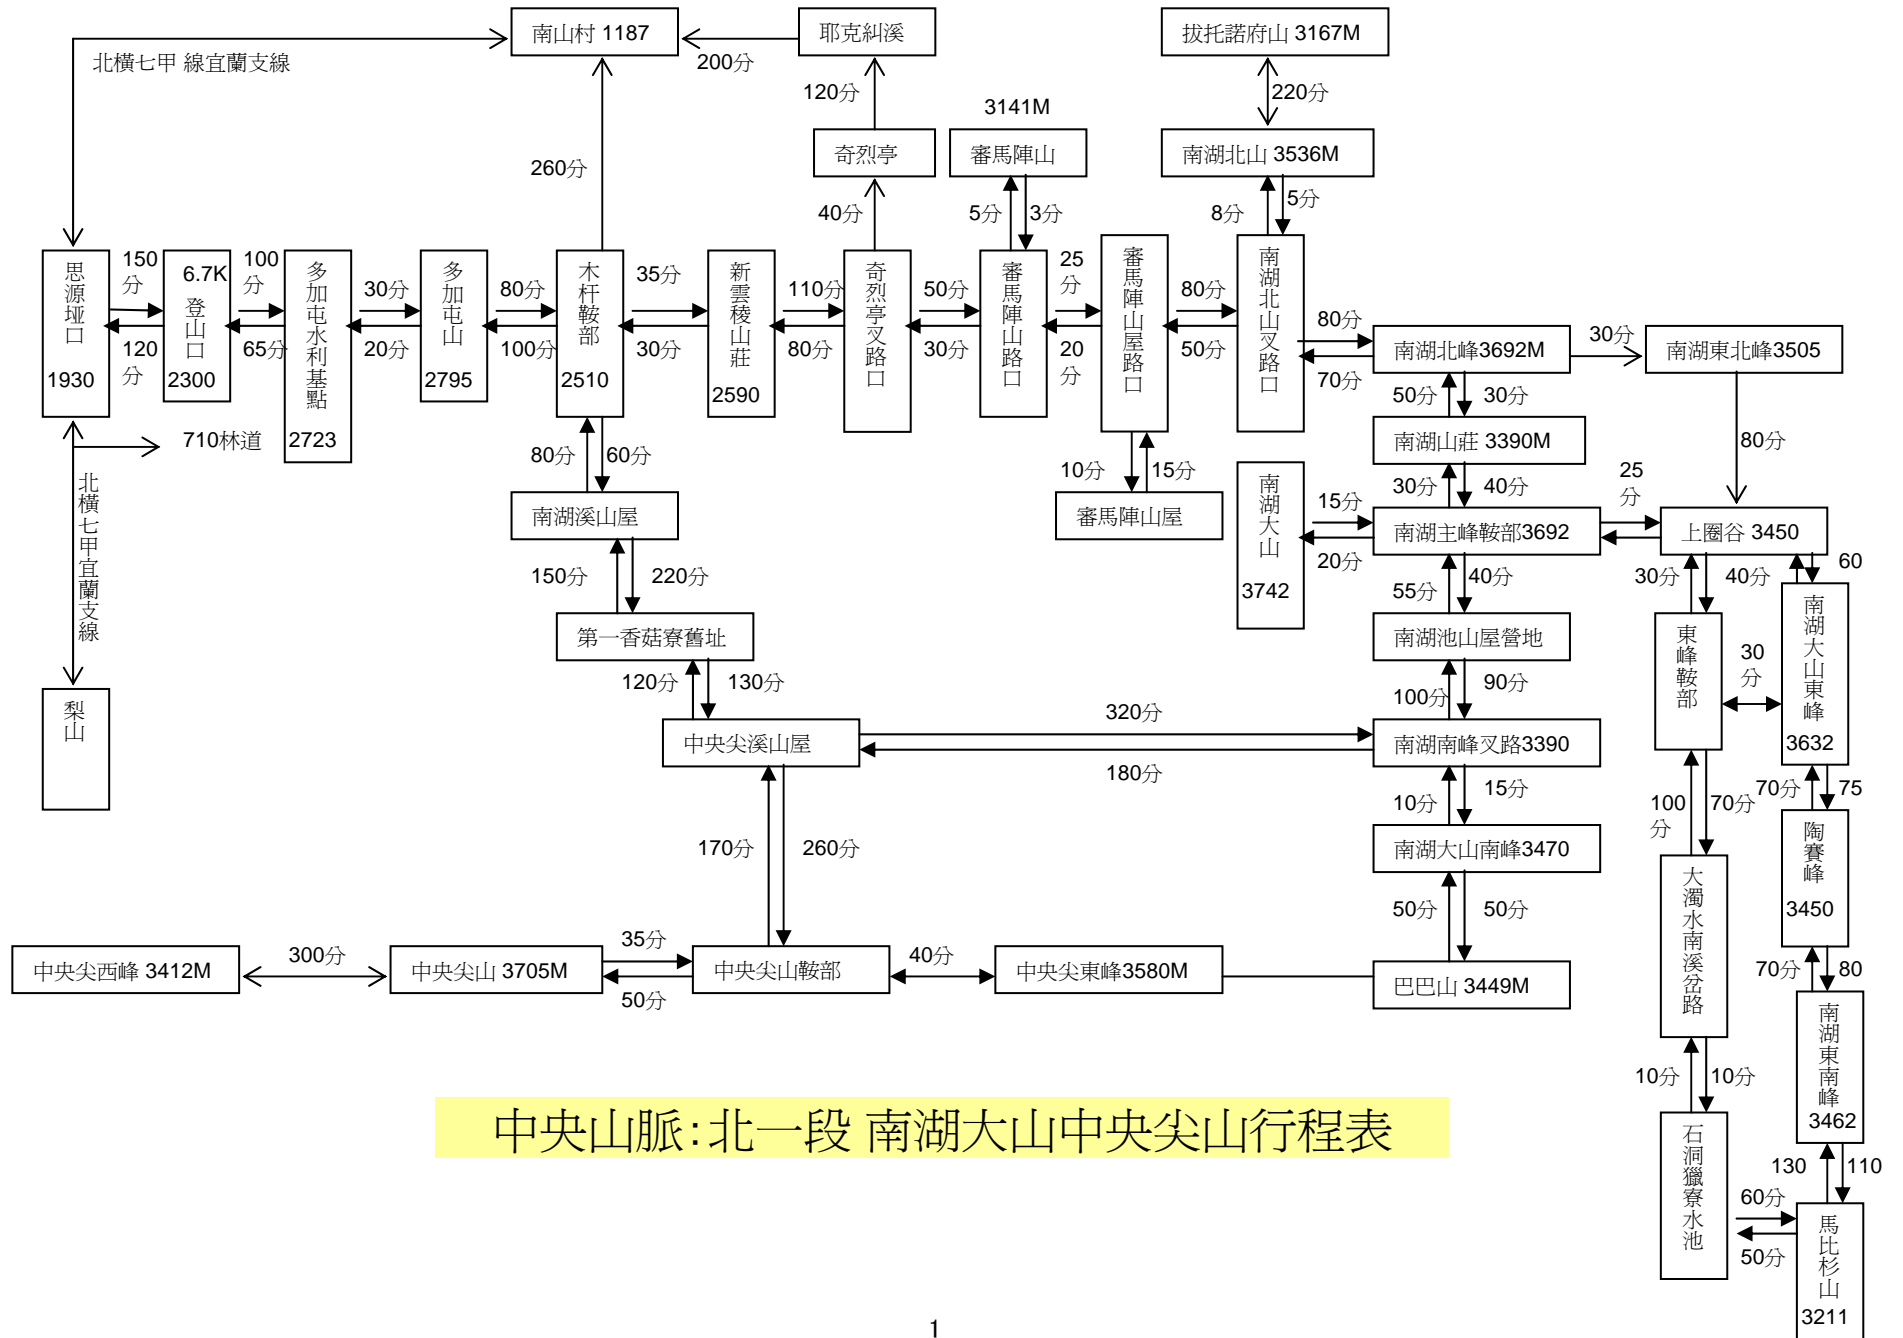

中華民國山岳協會 台灣百岳俱樂部製作

台灣百岳全路線圖

[頁] [路線タイトル]

1. 中央山脈_北一段_南湖大_中央尖山
2. 中央山脈_北二段_無明山_甘藷峰
3. 中央山脈_北三段_能高山_安東軍山
4. 中央山脈_北三段_奇來主山
5. 中央山脈_南三段_七彩湖_丹大山
6. 中央山脈_南三段_丹大山橫貫
7. 中央山脈_南二段_馬博拉斯橫斷
8. 中央山脈_南二段_向陽山_三叉山_南雙頭山_新康山
9. 中央山脈_南一段_關山
10. 中央山脈_南一段_卑南主山

[附錄]

21. 能高越嶺古道
22. 八通關越嶺古道

[頁] [路線タイトル]

11. 中央山脈_大魯閣大山
12. 中央山脈_合歡群峰
13. 中央山脈_東郡橫斷
14. 中央山脈_巒大山_郡大山
15. 中央山脈_干卓萬群峰
16. 中央山脈_白姑山系
17. 中央山脈_大武山
18. 雪山山脈_聖稜西南稜
19. 雪山山脈_大霸尖山
20. 玉山山脈

中央山脈：北一段 南湖大山中央尖山行程表

北二段:無明山甘藷峰縱走行程表

北三段:能高山縱走安東軍山路線行程表

中央山脈：北三段 奇萊主山連峰行程表

南三段：七彩湖至丹大山段路線行程表

丹大橫貫: 丹大山義西請馬至山段行程表

中央山脈:秀姑巒山馬博拉斯山橫斷馬西山

中央山脈：南二段南雙頭山雲峰尖山行程表

中央山脈：南一段關山路線行程表

中央山脈:南一段卑南主山小關山路線行程表

奇萊東稜－太魯閣大山路線行程表

東郡橫斷—東郡山彙路線行程表

巒大山—郡大山路線行程表

干卓萬群峰路線行程表

白狗山系：白姑大山路線行程表

中央山脈:南南段 大武山路線行程表

雪山聖稜西南稜路線行程表

雪山山脈:大霸尖山群峰聖稜線行程表