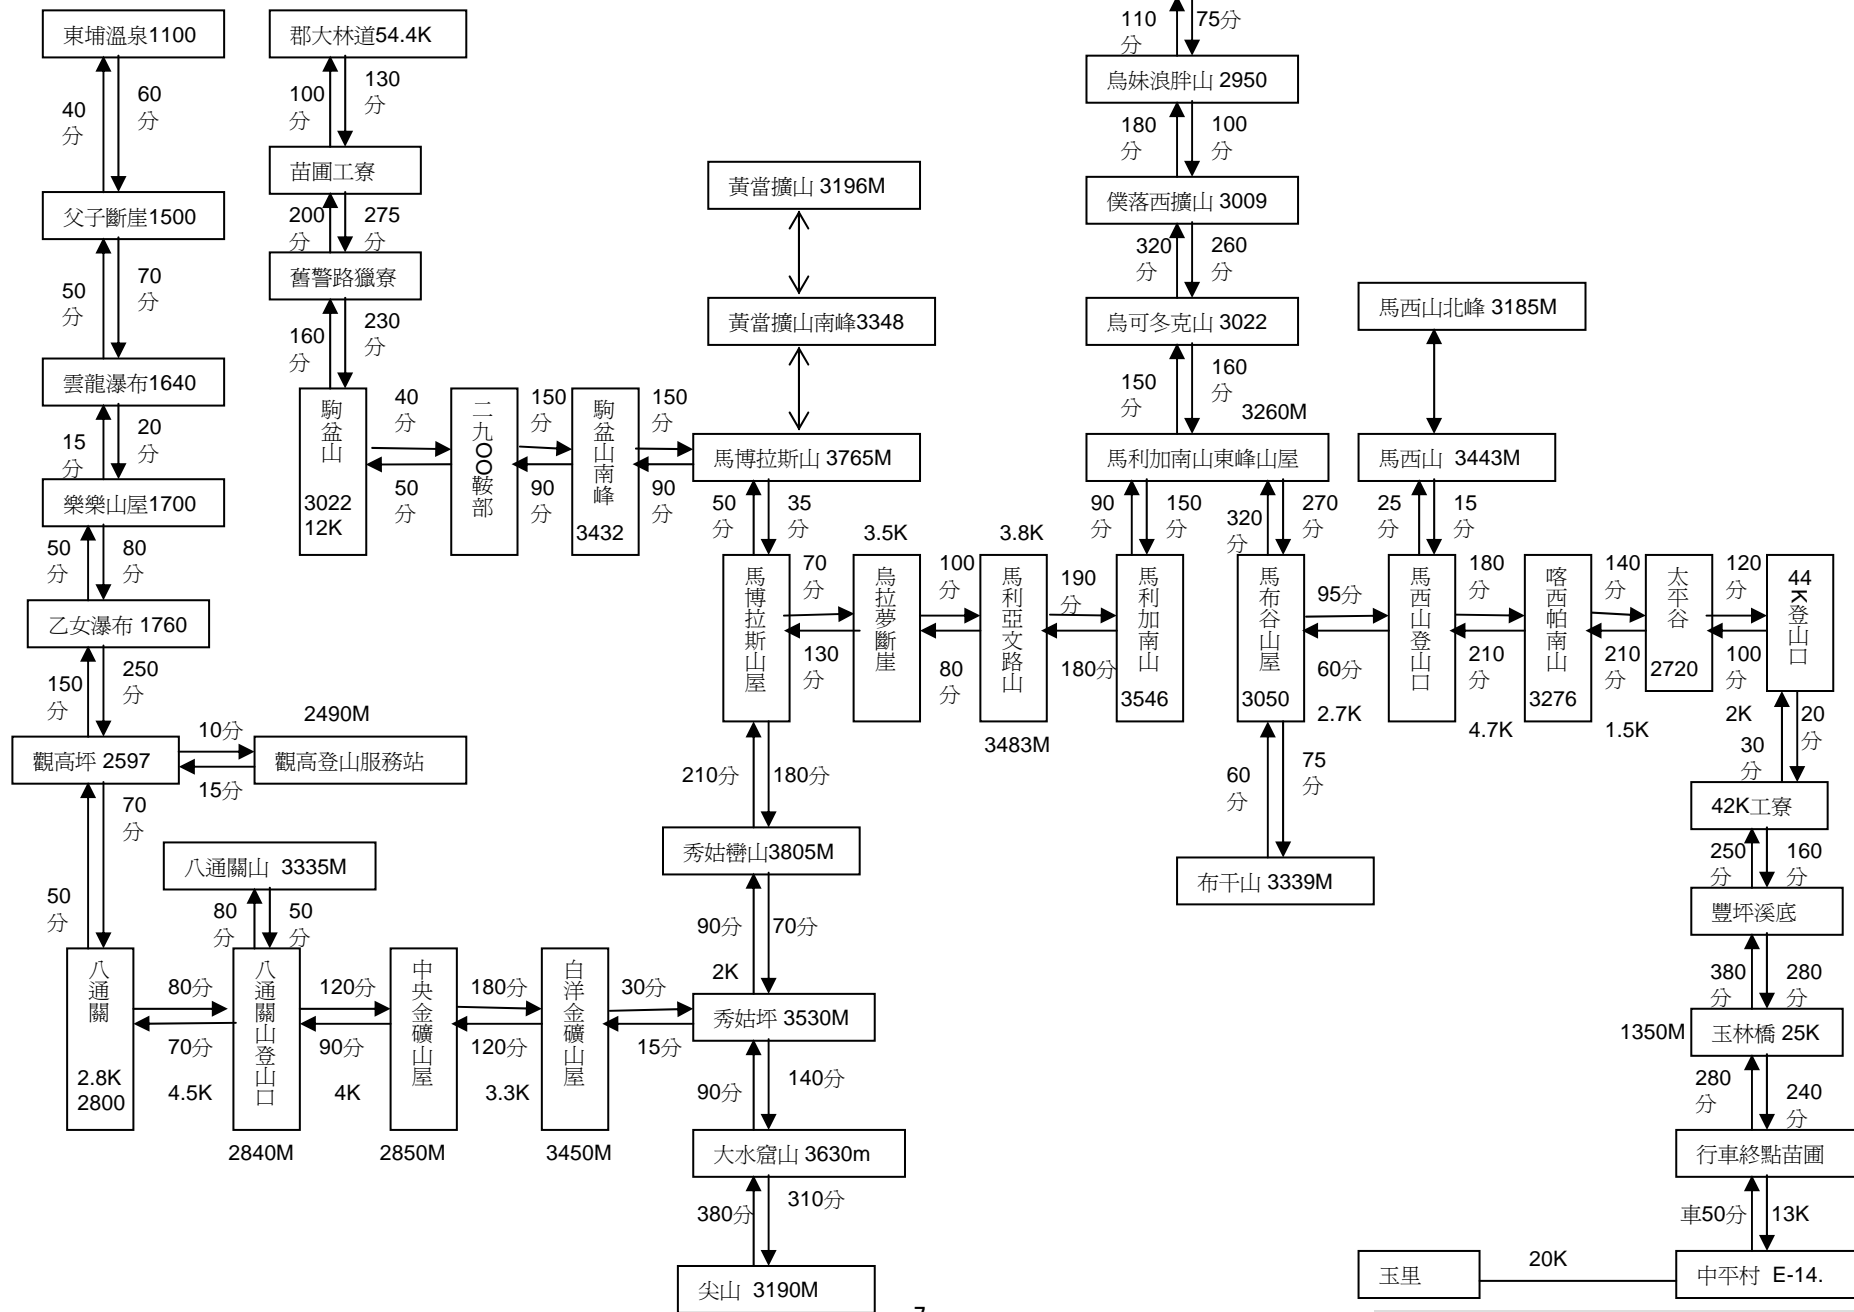

中華民國山岳協會 台灣百岳俱樂部製作

台灣百岳全路線圖

[頁] [路線タイトル]

1. 中央山脈_北一段_南湖大_中央尖山
2. 中央山脈_北二段_無明山_甘藷峰
3. 中央山脈_北三段_能高山_安東軍山
4. 中央山脈_北三段_奇來主山
5. 中央山脈_南三段_七彩湖_丹大山
6. 中央山脈_南三段_丹大山橫貫
7. 中央山脈_南二段_馬博拉斯橫斷
8. 中央山脈_南二段_向陽山_三叉山_南雙頭山_新康山
9. 中央山脈_南一段_關山
10. 中央山脈_南一段_卑南主山

北三段:能高山縱走安東軍山路線行程表

中央山脈：北三段 奇萊主山連峰行程表

南三段：七彩湖至丹大山段路線行程表

丹大橫貫: 丹大山義西請馬至山段行程表

中央山脈:秀姑巒山馬博拉斯山橫斷馬西山

中央山脈：南二段南雙頭山雲峰尖山行程表

中央山脈：南一段關山路線行程表

中央山脈:南一段卑南主山小關山路線行程表

奇萊東稜－太魯閣大山路線行程表

東郡橫斷—東郡山彙路線行程表

巒大山—郡大山路線行程表

干卓萬群峰路線行程表

白狗山系：白姑大山路線行程表

中央山脈:南南段 大武山路線行程表

雪山聖稜西南稜路線行程表

雪山山脈:大霸尖山群峰聖稜線行程表