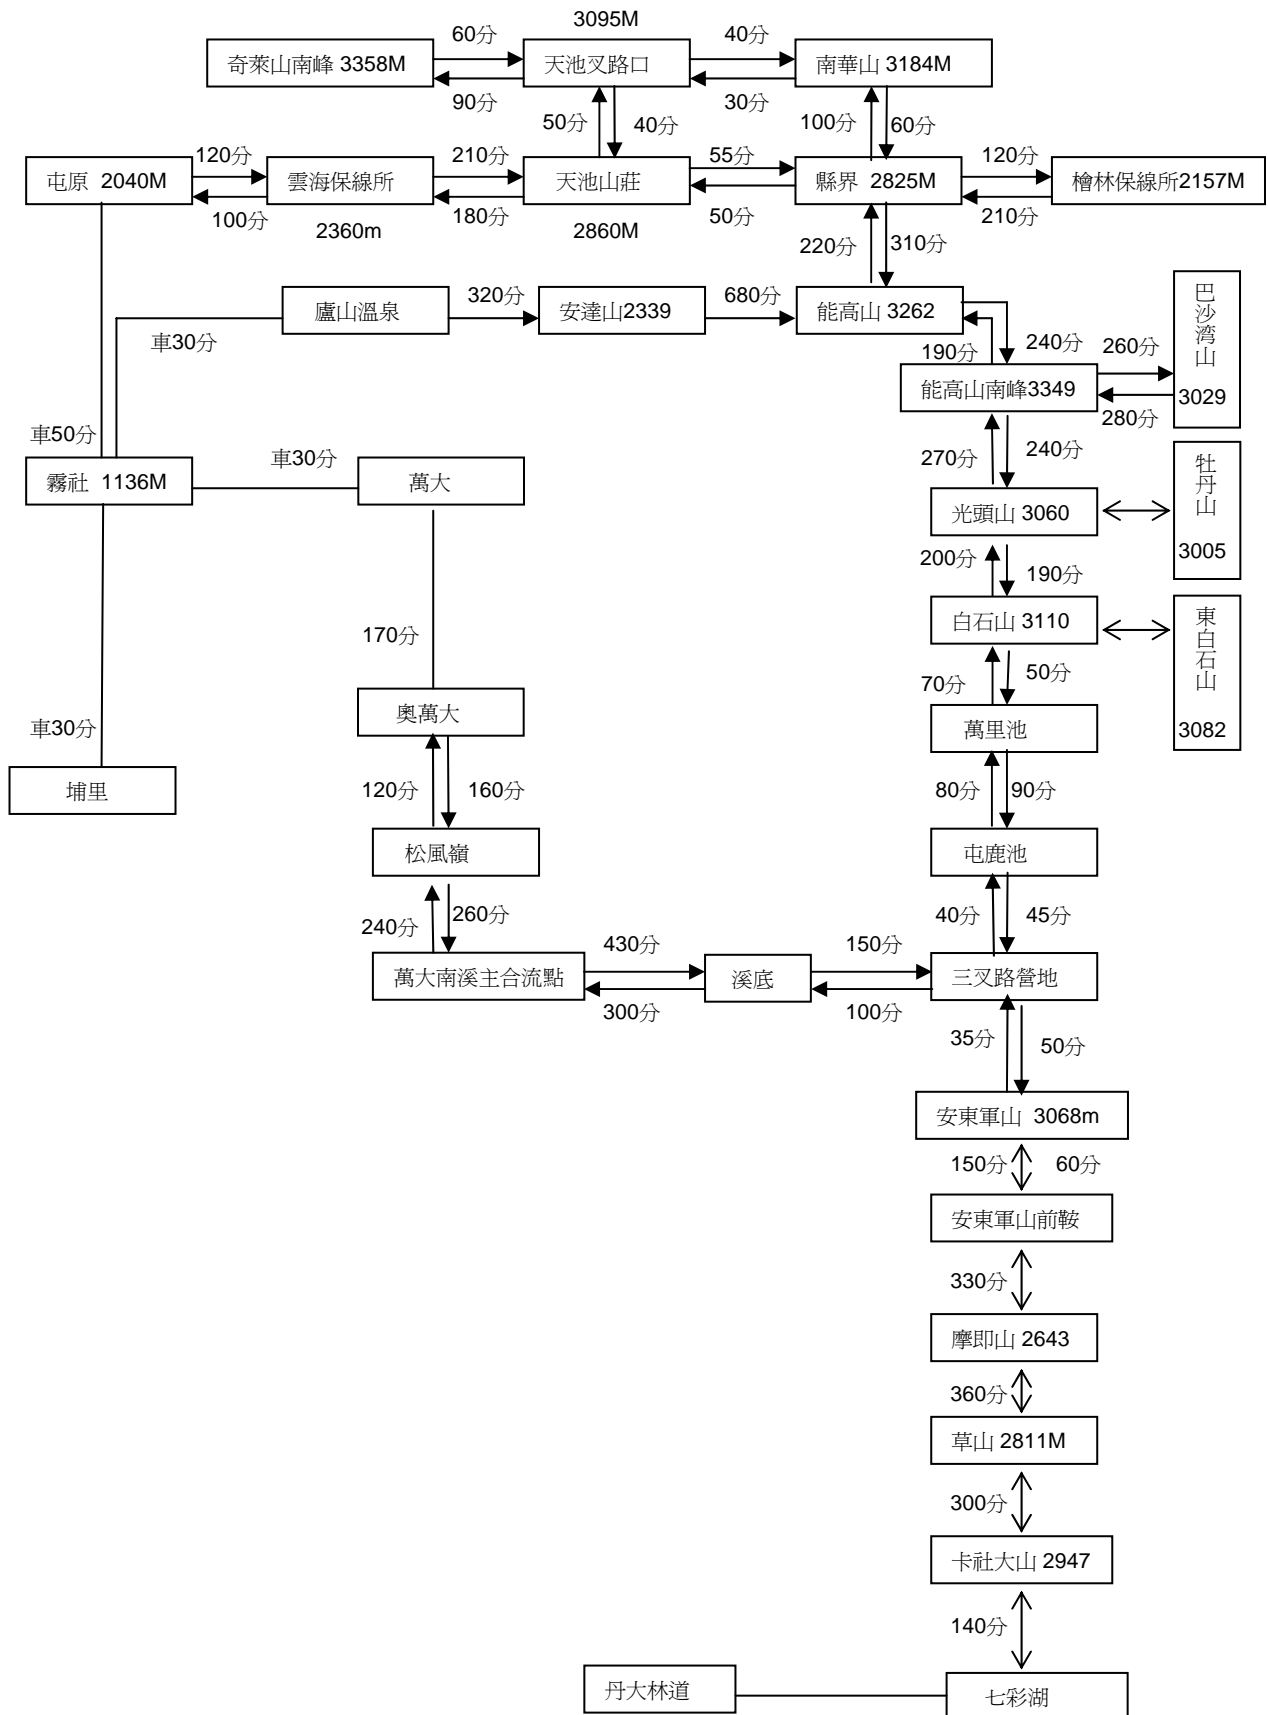

中華民國山岳協會 台灣百岳俱樂部製作

台灣百岳全路線圖

[頁] [路線タイトル]

1. 中央山脈_北一段_南湖大_中央尖山
2. 中央山脈_北二段_無明山_甘藷峰
3. 中央山脈_北三段_能高山_安東軍山
4. 中央山脈_北三段_奇來主山
5. 中央山脈_南三段_七彩湖_丹大山
6. 中央山脈_南三段_丹大山橫貫
7. 中央山脈_南二段_馬博拉斯橫斷
8. 中央山脈_南二段_向陽山_三叉山_南雙頭山_新康山
9. 中央山脈_南一段_關山
10. 中央山脈_南一段_卑南主山

[附錄]

21. 能高越嶺古道
22. 八通關越嶺古道

[頁] [路線タイトル]

11. 中央山脈_大魯閣大山
12. 中央山脈_合歡群峰
13. 中央山脈_東郡橫斷
14. 中央山脈_巒大山_郡大山
15. 中央山脈_干卓萬群峰
16. 中央山脈_白姑山系
17. 中央山脈_大武山
18. 雪山山脈_聖稜西南稜
19. 雪山山脈_大霸尖山
20. 玉山山脈

中央山脈：北一段 南湖大山中央尖山行程表

北二段:無明山甘藷峰縱走行程表

北三段:能高山縱走安東軍山路線行程表

中央山脈：北三段 奇萊主山連峰行程表

南三段：七彩湖至丹大山段路線行程表

丹大橫貫: 丹大山義西請馬至山段行程表

中央山脈:秀姑巒山馬博拉斯山橫斷馬西山

中央山脈：南二段南雙頭山雲峰尖山行程表

中央山脈：南一段關山路線行程表

中央山脈:南一段卑南主山小關山路線行程表

奇萊東稜－太魯閣大山路線行程表

東郡橫斷—東郡山彙路線行程表

巒大山—郡大山路線行程表

干卓萬群峰路線行程表

白狗山系：白姑大山路線行程表

中央山脈:南南段 大武山路線行程表

雪山聖稜西南稜路線行程表

雪山山脈:大霸尖山群峰聖稜線行程表